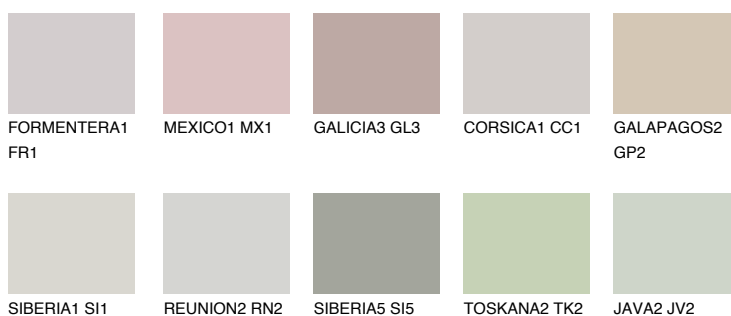

**ETNA3 ET3**48% **TSR** 42%**Doplnkové farby****ODTIENE CON****Odtiene Intense**

Viac informácií o omietkach a náteroch nájdete na
www.ceresit.sk

*Prezentované farby sú súčasťou aktuálnej palety fasádnych omietok a náterov Ceresit. Berte prosím na vedomie, že sa farby v originálnej podobe môžu líšiť od farieb zobrazených na monitore. Elektronická a tlačaná podoba vzorkovníka nie je považovaná za plne spoľahlivú prezentáciu. Odporúčame preto vybrané farby porovnať so skutočnými vzorkovníkmi.