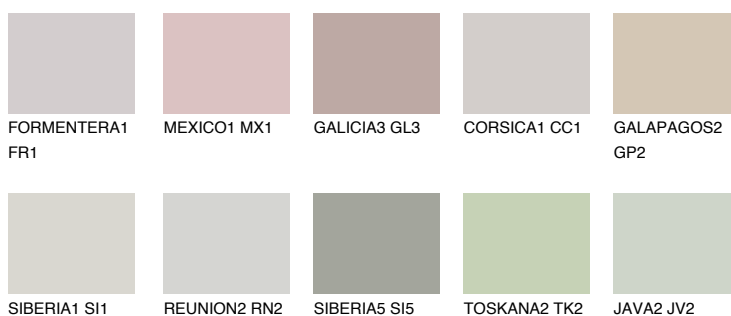

ETNA3 ET3

48% **TSR** 42%

Doplnkové farby

ODTIENE CON

Odtiene Intense

Viac informácií o omietkach a náteroch nájdete na
www.ceresit.sk

*Prezentované farby sú súčasťou aktuálnej palety fasádnych omietok a náterov Ceresit. Berte prosím na vedomie, že sa farby v originálnej podobe môžu líšiť od farieb zobrazených na monitore. Elektronická a tlačaná podoba vzorkovníka nie je považovaná za plne spoľahlivú prezentáciu. Odporúčame preto vybrané farby porovnať so skutočnými vzorkovníkmi.