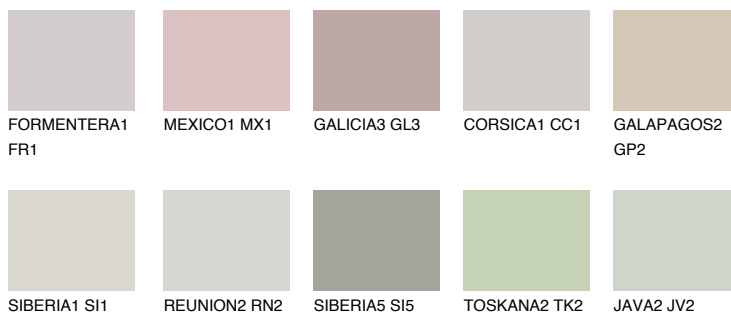

**ETNA3 ET3**☀ 48% **TSR** 42%**Doplnkové farby****ODTIENE CON****Odtiene Intense**

Viac informácií o omietkach a náteroch nájdete na
www.ceresit.sk

*Prezentované farby sú súčasťou aktuálnej palety fasádnych omietok a náterov Ceresit. Berte prosím na vedomie, že sa farby v originálnej podobe môžu líšiť od farieb zobrazených na monitore. Elektronická a tlačaná podoba vzorkovníka nie je považovaná za plne spoľahlivú prezentáciu. Odporúčame preto vybrané farby porovnať so skutočnými vzorkovníkmi.