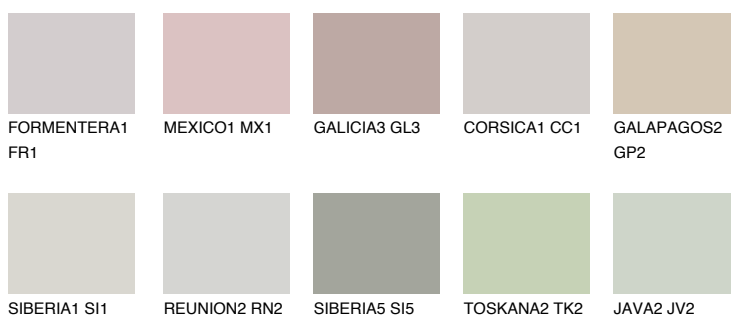

**ETNA3 ET3**☀️ 48% **TSR 42%****Doplnkové farby****ODTIENE CON****Odtiene Intense**

Viac informácií o omietkach a náteroch nájdete na
www.ceresit.sk

*Prezentované farby sú súčasťou aktuálnej palety fasádnych omietok a náterov Ceresit. Berte prosím na vedomie, že sa farby v originálnej podobe môžu líšiť od farieb zobrazených na monitore. Elektronická a tlačaná podoba vzorkovníka nie je považovaná za plne spoľahlivú prezentáciu. Odporúčame preto vybrané farby porovnať so skutočnými vzorkovníkmi.