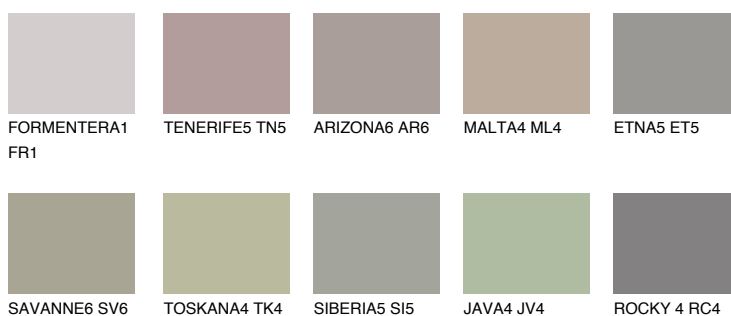

**ETNA4 ET4**36% **TSR** 34%**Doplnkové farby****ODTIENE CON****Odtiene Intense**

Viac informácií o omietkach a náteroch nájdete na  
[www.ceresit.sk](http://www.ceresit.sk)

\*Prezentované farby sú súčasťou aktuálnej palety fasádnych omietok a náterov Ceresit. Berte prosím na vedomie, že sa farby v originálnej podobe môžu líšiť od farieb zobrazených na monitore. Elektronická a tlačaná podoba vzorkovníka nie je považovaná za plne spoľahlivú prezentáciu. Odporúčame preto vybrané farby porovnať so skutočnými vzorkovníkmi.