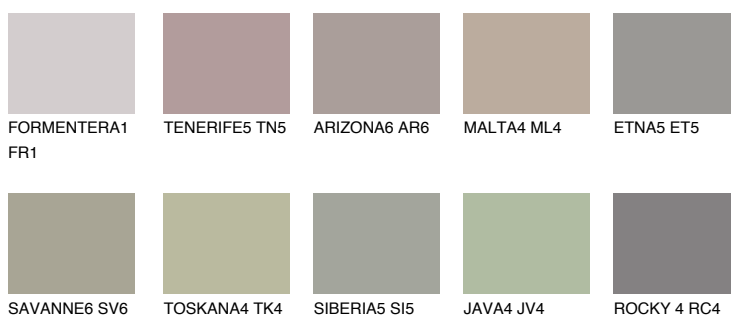

ETNA4 ET4

36% **TSR** 34%

Doplnkové farby

ODTIENE CON

Odtiene Intense

Viac informácií o omietkach a náteroch nájdete na
www.ceresit.sk

*Prezentované farby sú súčasťou aktuálnej palety fasádnych omietok a náterov Ceresit. Berte prosím na vedomie, že sa farby v originálnej podobe môžu líšiť od farieb zobrazených na monitore. Elektronická a tlačaná podoba vzorkovníka nie je považovaná za plne spoľahlivú prezentáciu. Odporúčame preto vybrané farby porovnať so skutočnými vzorkovníkmi.