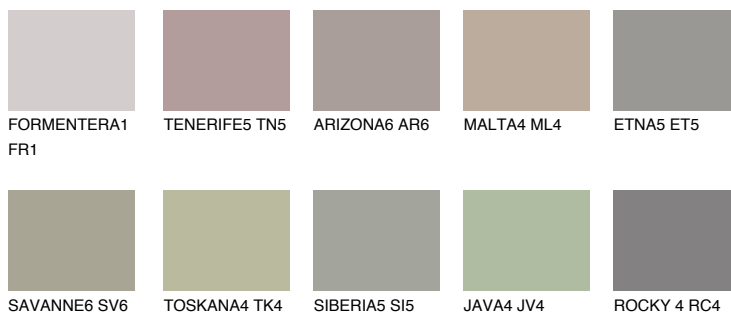

Doplnkové farby

ODTIENE CON