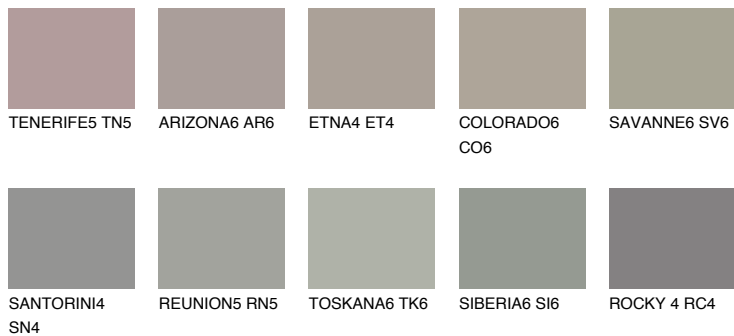

ETNA5 ET5

☀️ 32% **TSR 26%**

Doplnkové farby

ODTIENE CON

Odtiene Intense

Viac informácií o omietkach a náteroch nájdete na www.ceresit.sk

*Prezentované farby sú súčasťou aktuálnej palety fasádnych omietok a náterov Ceresit. Berte prosím na vedomie, že sa farby v originálnej podobe môžu líšiť od farieb zobrazených na monitore. Elektronická a tlačaná podoba vzorkovníka nie je považovaná za plne spoľahlivú prezentáciu. Odporúčame preto vybrané farby porovnať so skutočnými vzorkovníkmi.