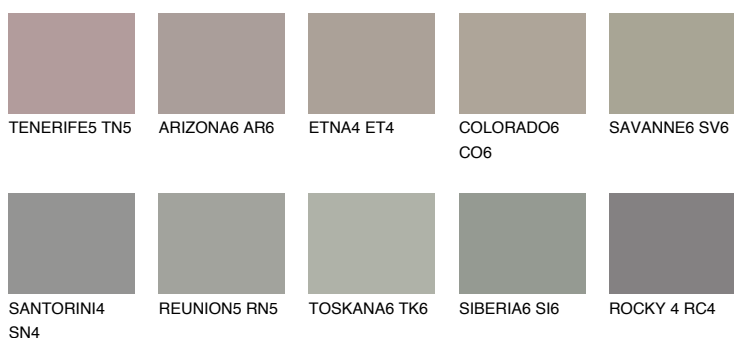

ETNA5 ET5

☀ 32% **TSR 26%**

Doplnkové farby

ODTIENE CON

Odtiene Intense

Viac informácií o omietkach a náteroch nájdete na www.ceresit.sk

*Prezentované farby sú súčasťou aktuálnej palety fasádnych omietok a náterov Ceresit. Berte prosím na vedomie, že sa farby v originálnej podobe môžu líšiť od farieb zobrazených na monitore. Elektronická a tlačaná podoba vzorkovníka nie je považovaná za plne spoľahlivú prezentáciu. Odporúčame preto vybrané farby porovnať so skutočnými vzorkovníkmi.