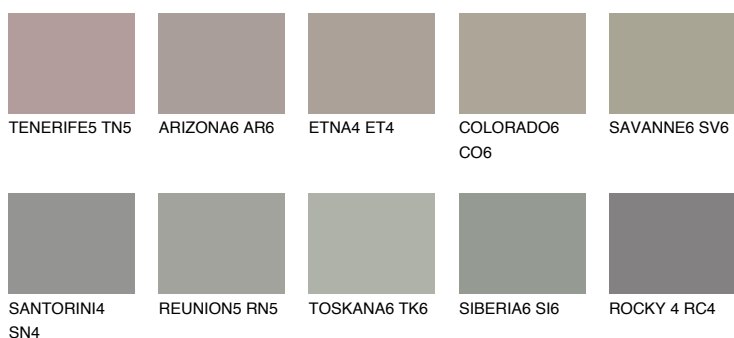

## ETNA5 ET5

☀ 32%    **TSR 26%**

## Doplnkové farby

### Odtiene Intense

Viac informácií o omietkach a náteroch nájdete na  
[www.ceresit.sk](http://www.ceresit.sk)

\*Prezentované farby sú súčasťou aktuálnej palety fasádnych omietok a náterov Ceresit. Berte prosím na vedomie, že sa farby v originálnej podobe môžu líšiť od farieb zobrazených na monitore. Elektronická a tlačaná podoba vzorkovníka nie je považovaná za plne spoľahlivú prezentáciu. Odporúčame preto vybrané farby porovnať so skutočnými vzorkovníkmi.