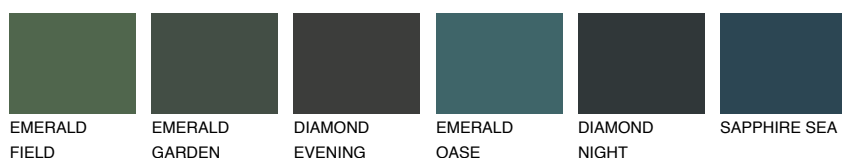

**ETNA6 ET6**☀ 18% **TSR** 17%**Doplnkové farby****ODTIENE CON****Odtiene Intense**

Viac informácií o omietkach a náteroch nájdete na  
[www.ceresit.sk](http://www.ceresit.sk)

\*Prezentované farby sú súčasťou aktuálnej palety fasádnych omietok a náterov Ceresit. Berte prosím na vedomie, že sa farby v originálnej podobe môžu líšiť od farieb zobrazených na monitore. Elektronická a tlačaná podoba vzorkovníka nie je považovaná za plne spoľahlivú prezentáciu. Odporúčame preto vybrané farby porovnať so skutočnými vzorkovníkmi.