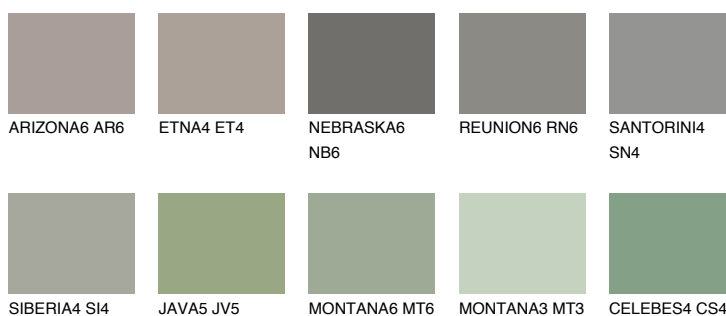

ETNA6 ET6

☀️ 18% **TSR** 17%

Doplnkové farby

ODTIENE CON

Odtiene Intense

Viac informácií o omietkach a náteroch nájdete na www.ceresit.sk

*Prezentované farby sú súčasťou aktuálnej palety fasádnych omietok a náterov Ceresit. Berte prosím na vedomie, že sa farby v originálnej podobe môžu líšiť od farieb zobrazených na monitore. Elektronická a tlačaná podoba vzorkovníka nie je považovaná za plne spoľahlivú prezentáciu. Odporúčame preto vybrané farby porovnať so skutočnými vzorkovníkmi.