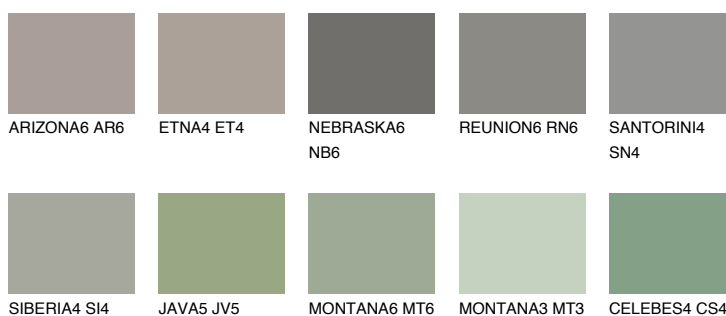

**ETNA6 ET6**☀ 18% **TSR** 17%**Doplnkové farby****ODTIENE CON****Odtiene Intense**

Viac informácií o omietkach a náteroch nájdete na  
[www.ceresit.sk](http://www.ceresit.sk)

\*Prezentované farby sú súčasťou aktuálnej palety fasádnych omietok a náterov Ceresit. Berte prosím na vedomie, že sa farby v originálnej podobe môžu líšiť od farieb zobrazených na monitore. Elektronická a tlačaná podoba vzorkovníka nie je považovaná za plne spoľahlivú prezentáciu. Odporúčame preto vybrané farby porovnať so skutočnými vzorkovníkmi.