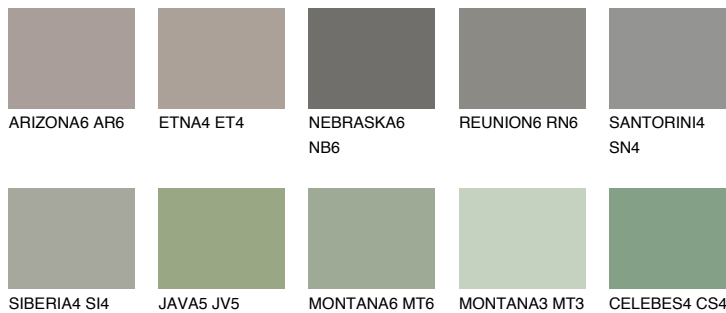

ETNA6 ET6☀️ 18% **TSR** 17%**Doplnkové farby****ODTIENE CON****Odtiene Intense**

Viac informácií o omietkach a náteroch nájdete na
www.ceresit.sk

*Prezentované farby sú súčasťou aktuálnej palety fasádnych omietok a náterov Ceresit. Berte prosím na vedomie, že sa farby v originálnej podobe môžu líšiť od farieb zobrazených na monitore. Elektronická a tlačaná podoba vzorkovníka nie je považovaná za plne spoľahlivú prezentáciu. Odporúčame preto vybrané farby porovnať so skutočnými vzorkovníkmi.