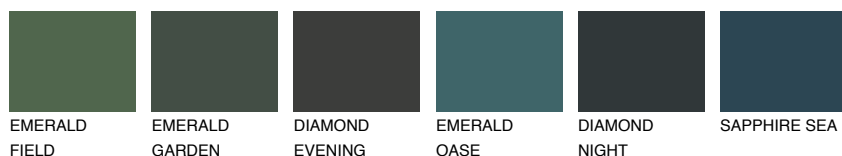

ETNA6 ET6☀️ 18% **TSR** 17%**Doplnkové farby****ODTIENE CON****Odtiene Intense**

Viac informácií o omietkach a náteroch nájdete na
www.ceresit.sk

*Prezentované farby sú súčasťou aktuálnej palety fasádnych omietok a náterov Ceresit. Berte prosím na vedomie, že sa farby v originálnej podobe môžu líšiť od farieb zobrazených na monitore. Elektronická a tlačaná podoba vzorkovníka nie je považovaná za plne spoľahlivú prezentáciu. Odporúčame preto vybrané farby porovnať so skutočnými vzorkovníkmi.