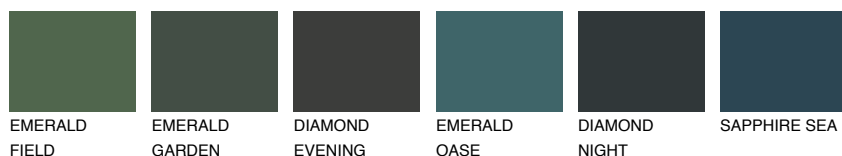

ETNA6 ET6☀️ 18% **TSR 17%****Doplnkové farby****ODTIENE CON****Odtiene Intense**

Viac informácií o omietkach a náteroch nájdete na
www.ceresit.sk

*Prezentované farby sú súčasťou aktuálnej palety fasádnych omietok a náterov Ceresit. Berte prosím na vedomie, že sa farby v originálnej podobe môžu líšiť od farieb zobrazených na monitore. Elektronická a tlačaná podoba vzorkovníka nie je považovaná za plne spoľahlivú prezentáciu. Odporúčame preto vybrané farby porovnať so skutočnými vzorkovníkmi.