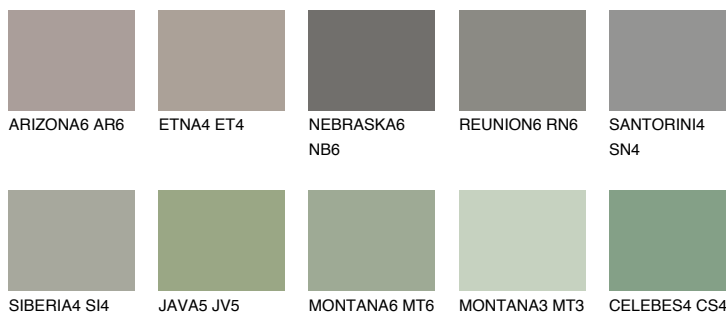

ETNA6 ET6☀️ 18% **TSR 17%****Doplnkové farby****ODTIENE CON****Odtiene Intense**

Viac informácií o omietkach a náteroch nájdete na
www.ceresit.sk

*Prezentované farby sú súčasťou aktuálnej palety fasádnych omietok a náterov Ceresit. Berte prosím na vedomie, že sa farby v originálnej podobe môžu líšiť od farieb zobrazených na monitore. Elektronická a tlačaná podoba vzorkovníka nie je považovaná za plne spoľahlivú prezentáciu. Odporúčame preto vybrané farby porovnať so skutočnými vzorkovníkmi.