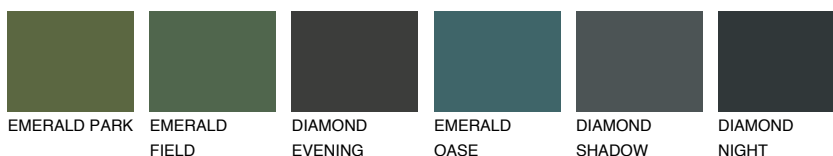

**NEBRASKA1 NB1**☀ 71% **TSR** 60%**Doplnkové farby****ODTIENE CON****Odtiene Intense**

Viac informácií o omietkach a náteroch nájdete na  
[www.ceresit.sk](http://www.ceresit.sk)

\*Prezentované farby sú súčasťou aktuálnej palety fasádnych omietok a náterov Ceresit. Berte prosím na vedomie, že sa farby v originálnej podobe môžu líšiť od farieb zobrazených na monitore. Elektronická a tlačaná podoba vzorkovníka nie je považovaná za plne spoľahlivú prezentáciu. Odporúčame preto vybrané farby porovnať so skutočnými vzorkovníkmi.