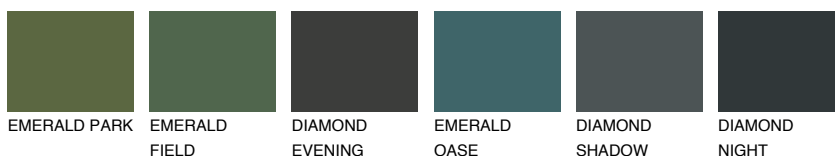

**NEBRASKA1 NB1**☀ 71% **TSR** 60%**Doplnkové farby****ODTIENE CON****Odtiene Intense**

Viac informácií o omietkach a náteroch nájdete na  
[www.ceresit.sk](http://www.ceresit.sk)

\*Prezentované farby sú súčasťou aktuálnej palety fasádnych omietok a náterov Ceresit. Berte prosím na vedomie, že sa farby v originálnej podobe môžu líšiť od farieb zobrazených na monitore. Elektronická a tlačaná podoba vzorkovníka nie je považovaná za plne spoľahlivú prezentáciu. Odporúčame preto vybrané farby porovnať so skutočnými vzorkovníkmi.