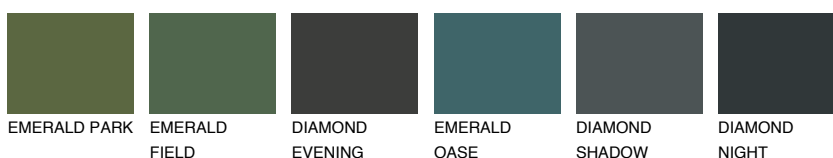

NEBRASKA1 NB1

☀️ 71% **TSR 60%**

Doplnkové farby

ODTIENE CON

Odtiene Intense

Viac informácií o omietkach a náteroch nájdete na
www.ceresit.sk

*Prezentované farby sú súčasťou aktuálnej palety fasádnych omietok a náterov Ceresit. Berte prosím na vedomie, že sa farby v originálnej podobe môžu líšiť od farieb zobrazených na monitore. Elektronická a tlačaná podoba vzorkovníka nie je považovaná za plne spoľahlivú prezentáciu. Odporúčame preto vybrané farby porovnať so skutočnými vzorkovníkmi.