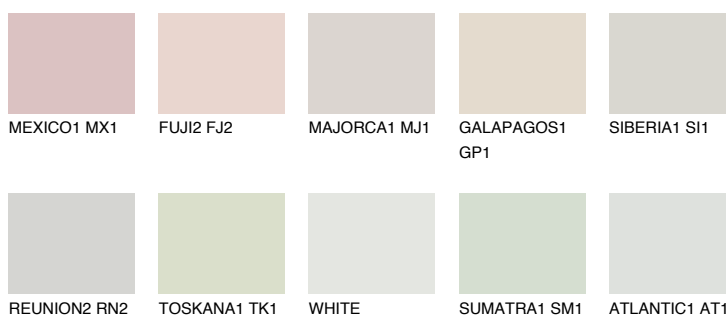

**NEBRASKA1 NB1**☀ 71% **TSR** 60%**Doplnkové farby****ODTIENE CON****Odtiene Intense**

Viac informácií o omietkach a náteroch nájdete na  
[www.ceresit.sk](http://www.ceresit.sk)

\*Prezentované farby sú súčasťou aktuálnej palety fasádnych omietok a náterov Ceresit. Berte prosím na vedomie, že sa farby v originálnej podobe môžu líšiť od farieb zobrazených na monitore. Elektronická a tlačaná podoba vzorkovníka nie je považovaná za plne spoľahlivú prezentáciu. Odporúčame preto vybrané farby porovnať so skutočnými vzorkovníkmi.