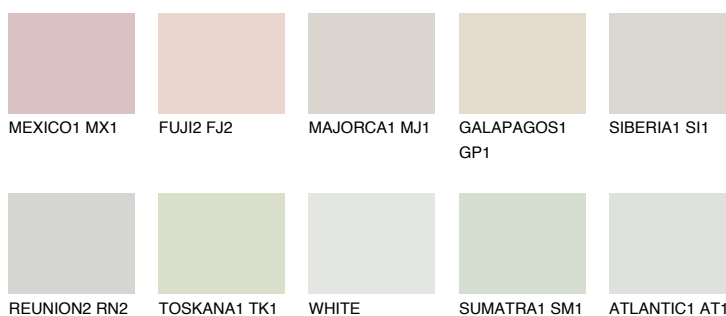

NEBRASKA1 NB1

☀️ 71% **TSR 60%**

Doplnkové farby

ODTIENE CON

Odtiene Intense

Viac informácií o omietkach a náteroch nájdete na
www.ceresit.sk

*Prezentované farby sú súčasťou aktuálnej palety fasádnych omietok a náterov Ceresit. Berte prosím na vedomie, že sa farby v originálnej podobe môžu líšiť od farieb zobrazených na monitore. Elektronická a tlačaná podoba vzorkovníka nie je považovaná za plne spoľahlivú prezentáciu. Odporúčame preto vybrané farby porovnať so skutočnými vzorkovníkmi.