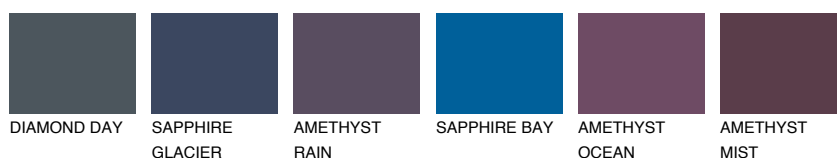

**ADRIATIC5 AA5**● 44% **TSR** 51%**Doplnkové farby****ODTIENE CON****Odtiene Intense**

Viac informácií o omietkach a náteroch nájdete na
www.ceresit.sk