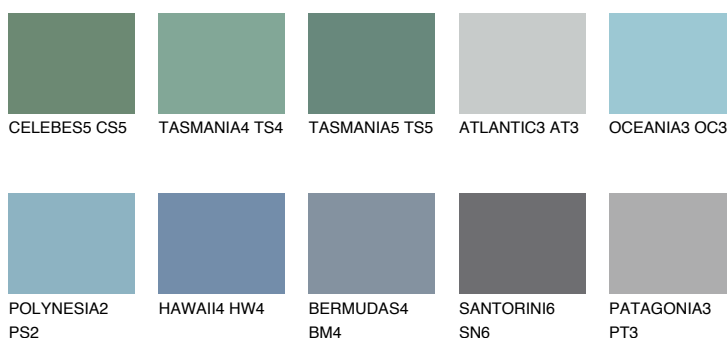

**ADRIATIC5 AA5**● 44% **TSR** 51%**Doplnkové farby****ODTIENE CON****Odtiene Intense**

Viac informácií o omietkach a náteroch nájdete na
www.ceresit.sk