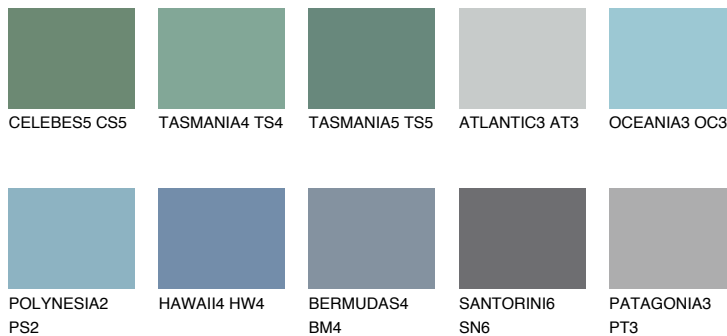

ADRIATIC5 AA5

44% **TSR** 51%

Doplnkové farby

ODTIENE CON

Odtiene Intense

Viac informácií o omietkach a náteroch nájdete na
www.ceresit.sk

*Prezentované farby sú súčasťou aktuálnej palety fasádnych omietok a náterov Ceresit. Berte prosím na vedomie, že sa farby v originálnej podobe môžu líšiť od farieb zobrazených na monitore. Elektronická a tlačaná podoba vzorkovníka nie je považovaná za plne spoľahlivú prezentáciu. Odporúčame preto vybrané farby porovnať so skutočnými vzorkovníkmi.