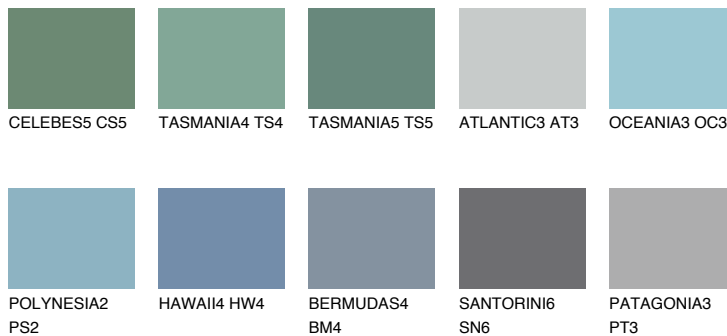

**ADRIATIC5 AA5**● 44% **TSR** 51%**Doplnkové farby****ODTIENE CON****Odtiene Intense**

Viac informácií o omietkach a náteroch nájdete na
www.ceresit.sk