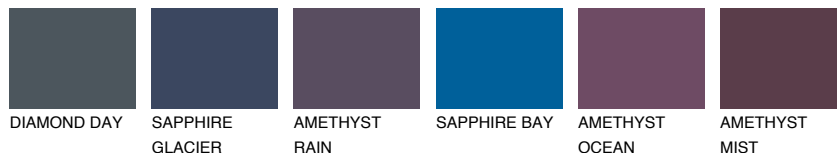

**ADRIATIC5 AA5**● 44% **TSR** 51%**Doplnkové farby****ODTIENE CON****Odtiene Intense**

Viac informácií o omietkach a náteroch nájdete na
www.ceresit.sk