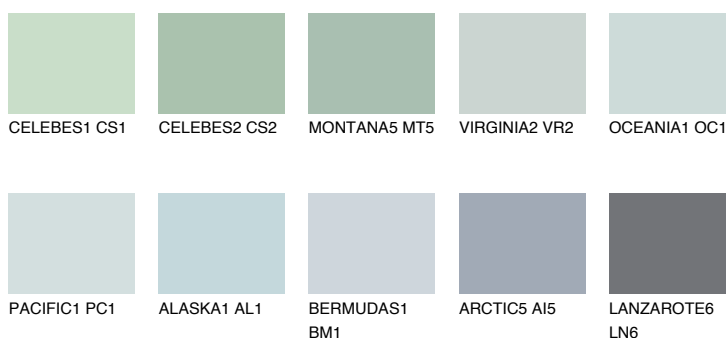

## ATLANTIC2 AT2

64% **TSR** 59%

### Doplnkové farby

#### Odtiene Intense

Viac informácií o omietkach a náteroch nájdete na [www.ceresit.sk](http://www.ceresit.sk)

\*Prezentované farby sú súčasťou aktuálnej palety fasádnych omietok a náterov Ceresit. Berte prosím na vedomie, že sa farby v originálnej podobe môžu líšiť od farieb zobrazených na monitore. Elektronická a tlačaná podoba vzorkovníka nie je považovaná za plne spoľahlivú prezentáciu. Odporúčame preto vybrané farby porovnať so skutočnými vzorkovníkmi.