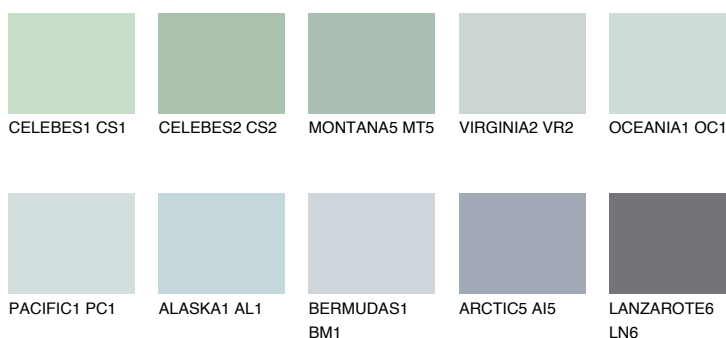

ATLANTIC2 AT264% **TSR** 59%**Doplnkové farby****ODTIENE CON****Odtiene Intense**

Viac informácií o omietkach a náteroch nájdete na
www.ceresit.sk

*Prezentované farby sú súčasťou aktuálnej palety fasádnych omietok a náterov Ceresit. Berte prosím na vedomie, že sa farby v originálnej podobe môžu líšiť od farieb zobrazených na monitore. Elektronická a tlačaná podoba vzorkovníka nie je považovaná za plne spoľahlivú prezentáciu. Odporúčame preto vybrané farby porovnať so skutočnými vzorkovníkmi.