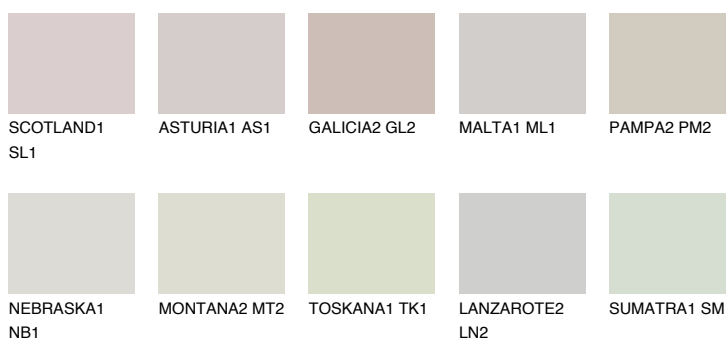

NEBRASKA2 NB260% **TSR** 53%**Doplnkové farby****ODTIENE CON****Odtiene Intense**

Viac informácií o omietkach a náteroch nájdete na
www.ceresit.sk

*Prezentované farby sú súčasťou aktuálnej palety fasádnych omietok a náterov Ceresit. Berte prosím na vedomie, že sa farby v originálnej podobe môžu líšiť od farieb zobrazených na monitore. Elektronická a tlačaná podoba vzorkovníka nie je považovaná za plne spoľahlivú prezentáciu. Odporúčame preto vybrané farby porovnať so skutočnými vzorkovníkmi.