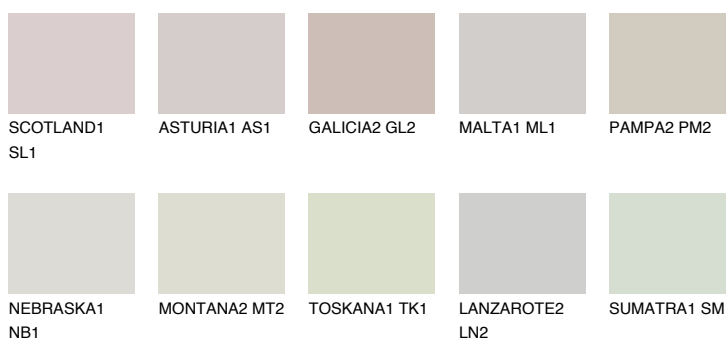

**NEBRASKA2 NB2**60% **TSR** 53%**Doplnkové farby****ODTIENE CON****Odtiene Intense**

Viac informácií o omietkach a náteroch nájdete na  
[www.ceresit.sk](http://www.ceresit.sk)

\*Prezentované farby sú súčasťou aktuálnej palety fasádnych omietok a náterov Ceresit. Berte prosím na vedomie, že sa farby v originálnej podobe môžu líšiť od farieb zobrazených na monitore. Elektronická a tlačaná podoba vzorkovníka nie je považovaná za plne spoľahlivú prezentáciu. Odporúčame preto vybrané farby porovnať so skutočnými vzorkovníkmi.