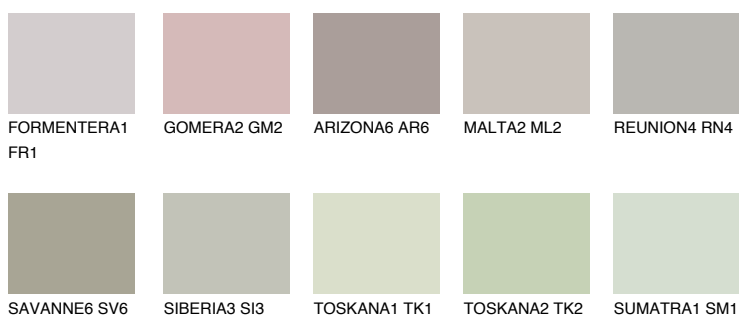

**NEBRASKA3 NB3**50% **TSR** 44%**Doplnkové farby****ODTIENE CON****Odtiene Intense**

Viac informácií o omietkach a náteroch nájdete na  
[www.ceresit.sk](http://www.ceresit.sk)

\*Prezentované farby sú súčasťou aktuálnej palety fasádnych omietok a náterov Ceresit. Berte prosím na vedomie, že sa farby v originálnej podobe môžu líšiť od farieb zobrazených na monitore. Elektronická a tlačaná podoba vzorkovníka nie je považovaná za plne spoľahlivú prezentáciu. Odporúčame preto vybrané farby porovnať so skutočnými vzorkovníkmi.