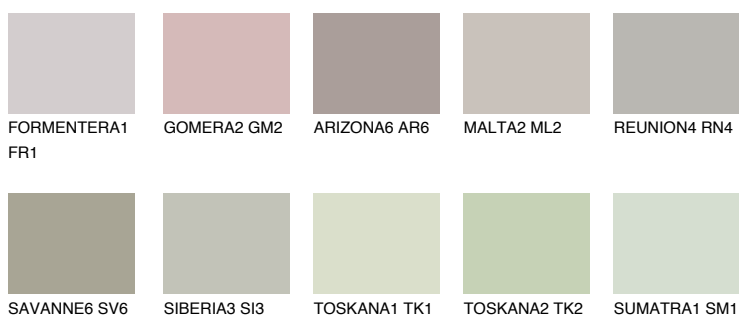

NEBRASKA3 NB350% **TSR** 44%**Doplnkové farby****ODTIENE CON****Odtiene Intense**

Viac informácií o omietkach a náteroch nájdete na
www.ceresit.sk