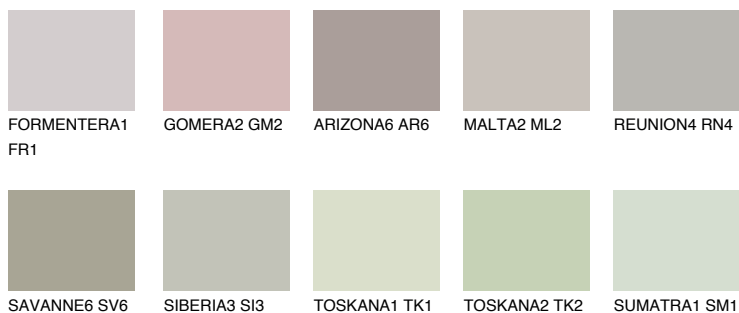

NEBRASKA3 NB350% **TSR** 44%**Doplnkové farby****ODTIENE CON****Odtiene Intense**

Viac informácií o omietkach a náteroch nájdete na
www.ceresit.sk