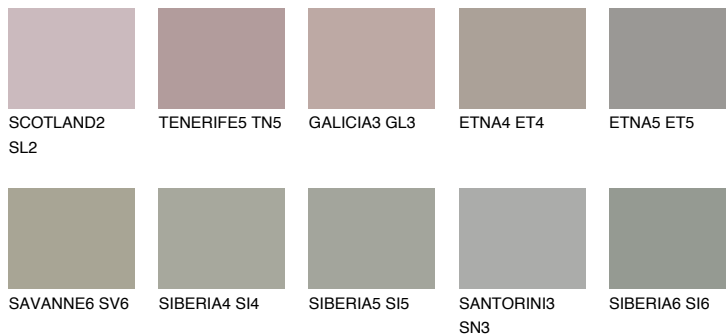

**NEBRASKA4 NB4**☀ 35% **TSR** 29%**Doplnkové farby****ODTIENE CON****Odtiene Intense**

Viac informácií o omietkach a náteroch nájdete na  
[www.ceresit.sk](http://www.ceresit.sk)

\*Prezentované farby sú súčasťou aktuálnej palety fasádnych omietok a náterov Ceresit. Berte prosím na vedomie, že sa farby v originálnej podobe môžu líšiť od farieb zobrazených na monitore. Elektronická a tlačaná podoba vzorkovníka nie je považovaná za plne spoľahlivú prezentáciu. Odporúčame preto vybrané farby porovnať so skutočnými vzorkovníkmi.