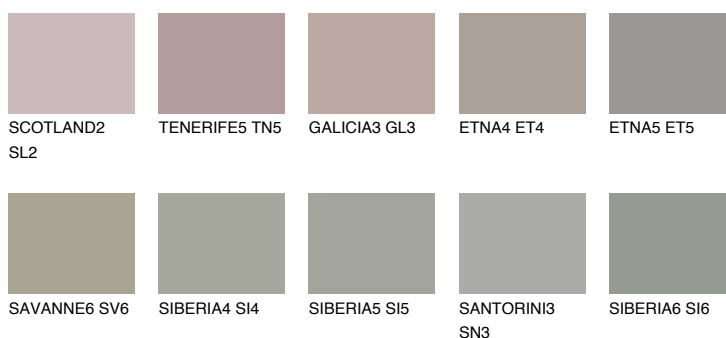

NEBRASKA4 NB4

☀️ 35% **TSR 29%**

Doplnkové farby

ODTIENE CON

Odtiene Intense

Viac informácií o omietkach a náteroch nájdete na
www.ceresit.sk

*Prezentované farby sú súčasťou aktuálnej palety fasádnych omietok a náterov Ceresit. Berte prosím na vedomie, že sa farby v originálnej podobe môžu líšiť od farieb zobrazených na monitore. Elektronická a tlačaná podoba vzorkovníka nie je považovaná za plne spoľahlivú prezentáciu. Odporúčame preto vybrané farby porovnať so skutočnými vzorkovníkmi.