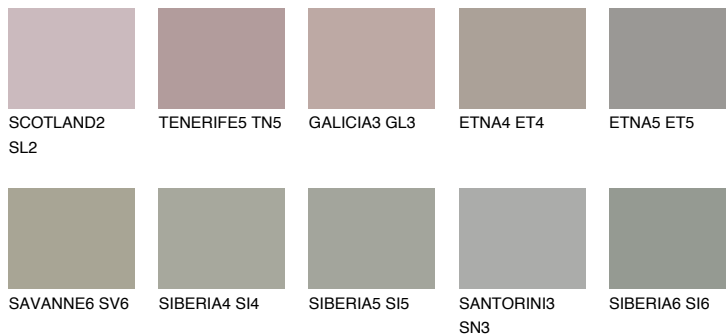

NEBRASKA4 NB4

☀ 35% **TSR** 29%

Doplnkové farby

ODTIENE CON

Odtiene Intense

Viac informácií o omietkach a náteroch nájdete na
www.ceresit.sk

*Prezentované farby sú súčasťou aktuálnej palety fasádnych omietok a náterov Ceresit. Berte prosím na vedomie, že sa farby v originálnej podobe môžu líšiť od farieb zobrazených na monitore. Elektronická a tlačaná podoba vzorkovníka nie je považovaná za plne spoľahlivú prezentáciu. Odporúčame preto vybrané farby porovnať so skutočnými vzorkovníkmi.