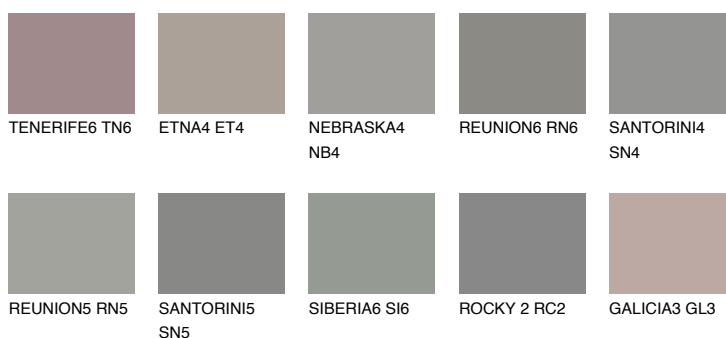

NEBRASKA5 NB5

☀ 22% **TSR 18%**

Doplnkové farby

ODTIENE CON

Odtiene Intense

Viac informácií o omietkach a náteroch nájdete na www.ceresit.sk

*Prezentované farby sú súčasťou aktuálnej palety fasádnych omietok a náterov Ceresit. Berte prosím na vedomie, že sa farby v originálnej podobe môžu líšiť od farieb zobrazených na monitore. Elektronická a tlačaná podoba vzorkovníka nie je považovaná za plne spoľahlivú prezentáciu. Odporúčame preto vybrané farby porovnať so skutočnými vzorkovníkmi.