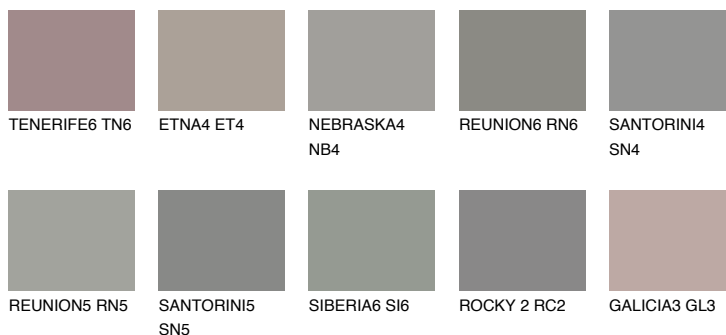

NEBRASKA5 NB5☀ 22% **TSR** 18%**Doplnkové farby****ODTIENE CON****Odtiene Intense**

Viac informácií o omietkach a náteroch nájdete na
www.ceresit.sk

*Prezentované farby sú súčasťou aktuálnej palety fasádnych omietok a náterov Ceresit. Berte prosím na vedomie, že sa farby v originálnej podobe môžu líšiť od farieb zobrazených na monitore. Elektronická a tlačaná podoba vzorkovníka nie je považovaná za plne spoľahlivú prezentáciu. Odporúčame preto vybrané farby porovnať so skutočnými vzorkovníkmi.