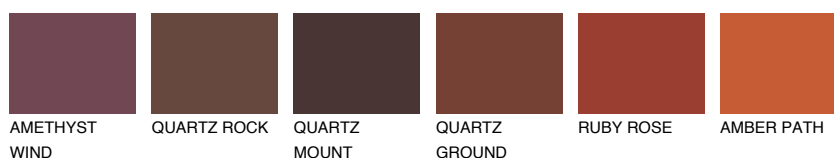

NEBRASKA5 NB5

☀ 22% **TSR 18%**

Doplnkové farby

ODTIENE CON

Odtiene Intense

Viac informácií o omietkach a náteroch nájdete na www.ceresit.sk

*Prezentované farby sú súčasťou aktuálnej palety fasádnych omietok a náterov Ceresit. Berte prosím na vedomie, že sa farby v originálnej podobe môžu líšiť od farieb zobrazených na monitore. Elektronická a tlačaná podoba vzorkovníka nie je považovaná za plne spoľahlivú prezentáciu. Odporúčame preto vybrané farby porovnať so skutočnými vzorkovníkmi.