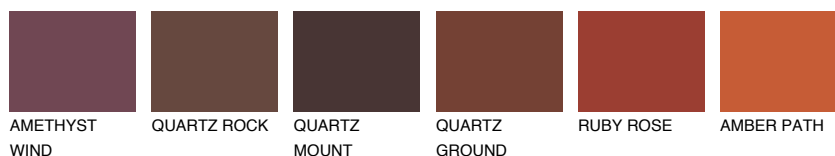

NEBRASKA5 NB5

☀ 22% **TSR 18%**

Doplnkové farby

ODTIENE CON

Odtiene Intense

Viac informácií o omietkach a náteroch nájdete na www.ceresit.sk

*Prezentované farby sú súčasťou aktuálnej palety fasádnych omietok a náterov Ceresit. Berte prosím na vedomie, že sa farby v originálnej podobe môžu líšiť od farieb zobrazených na monitore. Elektronická a tlačaná podoba vzorkovníka nie je považovaná za plne spoľahlivú prezentáciu. Odporúčame preto vybrané farby porovnať so skutočnými vzorkovníkmi.