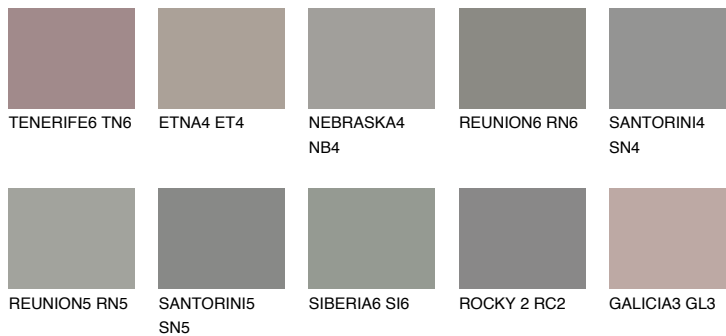

NEBRASKA5 NB5

☀ 22% **TSR 18%**

Doplnkové farby

ODTIENE CON

Odtiene Intense

Viac informácií o omietkach a náteroch nájdete na www.ceresit.sk

*Prezentované farby sú súčasťou aktuálnej palety fasádnych omietok a náterov Ceresit. Berte prosím na vedomie, že sa farby v originálnej podobe môžu líšiť od farieb zobrazených na monitore. Elektronická a tlačaná podoba vzorkovníka nie je považovaná za plne spoľahlivú prezentáciu. Odporúčame preto vybrané farby porovnať so skutočnými vzorkovníkmi.