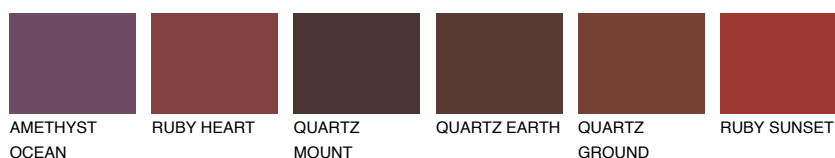

**NEBRASKA6 NB6**☀ 16% **TSR** 13%**Doplnkové farby****ODTIENE CON****Odtiene Intense**

Viac informácií o omietkach a náteroch nájdete na  
[www.ceresit.sk](http://www.ceresit.sk)

\*Prezentované farby sú súčasťou aktuálnej palety fasádnych omietok a náterov Ceresit. Berte prosím na vedomie, že sa farby v originálnej podobe môžu líšiť od farieb zobrazených na monitore. Elektronická a tlačaná podoba vzorkovníka nie je považovaná za plne spoľahlivú prezentáciu. Odporúčame preto vybrané farby porovnať so skutočnými vzorkovníkmi.