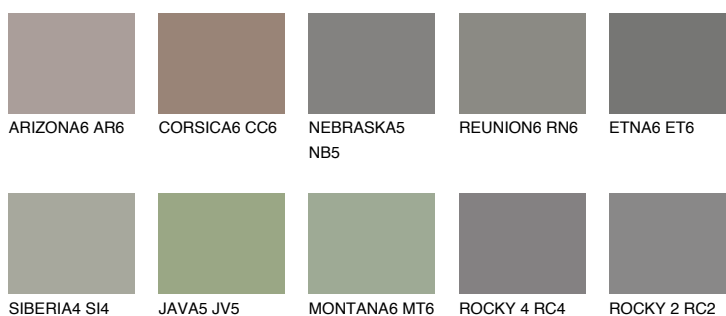

**NEBRASKA6 NB6**☀ 16% **TSR** 13%**Doplnkové farby****ODTIENE CON****Odtiene Intense**

Viac informácií o omietkach a náteroch nájdete na  
[www.ceresit.sk](http://www.ceresit.sk)

\*Prezentované farby sú súčasťou aktuálnej palety fasádnych omietok a náterov Ceresit. Berte prosím na vedomie, že sa farby v originálnej podobe môžu líšiť od farieb zobrazených na monitore. Elektronická a tlačaná podoba vzorkovníka nie je považovaná za plne spoľahlivú prezentáciu. Odporúčame preto vybrané farby porovnať so skutočnými vzorkovníkmi.