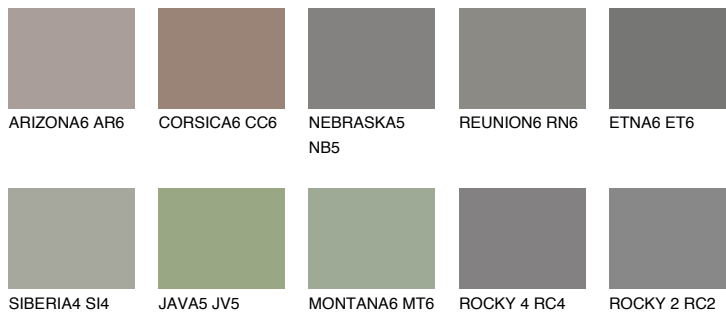

NEBRASKA6 NB6

☀️ 16% **TSR 13%**

Doplnkové farby

ODTIENE CON

Odtiene Intense

Viac informácií o omietkach a náteroch nájdete na
www.ceresit.sk

*Prezentované farby sú súčasťou aktuálnej palety fasádnych omietok a náterov Ceresit. Berte prosím na vedomie, že sa farby v originálnej podobe môžu líšiť od farieb zobrazených na monitore. Elektronická a tlačaná podoba vzorkovníka nie je považovaná za plne spoľahlivú prezentáciu. Odporúčame preto vybrané farby porovnať so skutočnými vzorkovníkmi.