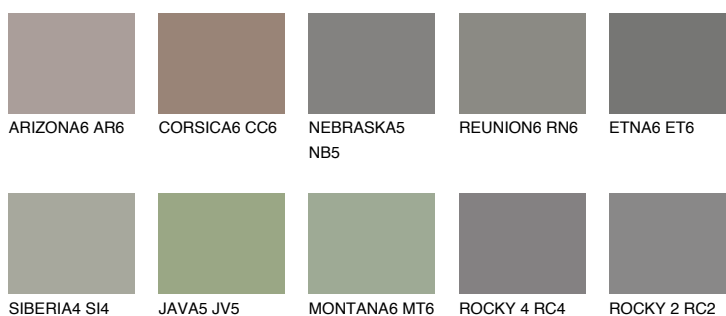

**NEBRASKA6 NB6**☀️ 16%    **TSR 13%****Doplnkové farby****ODTIENE CON****Odtiene Intense**

Viac informácií o omietkach a náteroch nájdete na  
[www.ceresit.sk](http://www.ceresit.sk)

\*Prezentované farby sú súčasťou aktuálnej palety fasádnych omietok a náterov Ceresit. Berte prosím na vedomie, že sa farby v originálnej podobe môžu líšiť od farieb zobrazených na monitore. Elektronická a tlačaná podoba vzorkovníka nie je považovaná za plne spoľahlivú prezentáciu. Odporúčame preto vybrané farby porovnať so skutočnými vzorkovníkmi.