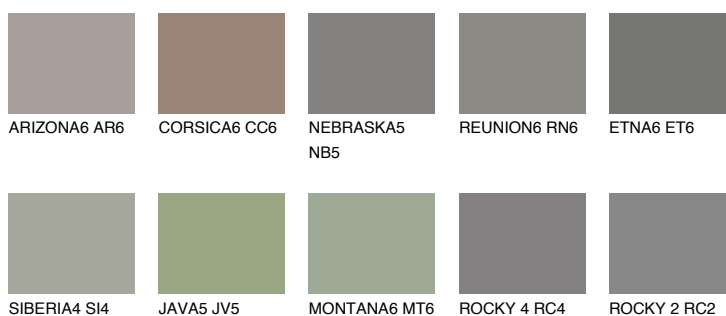

**NEBRASKA6 NB6**☀️ 16%    **TSR 13%****Doplnkové farby****ODTIENE CON****Odtiene Intense**

Viac informácií o omietkach a náteroch nájdete na  
[www.ceresit.sk](http://www.ceresit.sk)