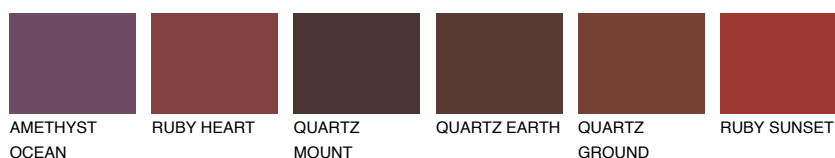

**NEBRASKA6 NB6**☀️ 16%    **TSR 13%****Doplnkové farby****ODTIENE CON****Odtiene Intense**

Viac informácií o omietkach a náteroch nájdete na  
[www.ceresit.sk](http://www.ceresit.sk)

\*Prezentované farby sú súčasťou aktuálnej palety fasádnych omietok a náterov Ceresit. Berte prosím na vedomie, že sa farby v originálnej podobe môžu líšiť od farieb zobrazených na monitore. Elektronická a tlačaná podoba vzorkovníka nie je považovaná za plne spoľahlivú prezentáciu. Odporúčame preto vybrané farby porovnať so skutočnými vzorkovníkmi.