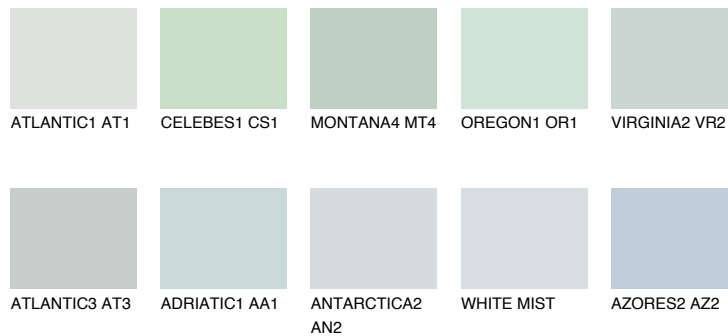

VIRGINIA1 VR171% **TSR** 71%**Doplnkové farby****ODTIENE CON****Odtiene Intense**

Viac informácií o omietkach a náteroch nájdete na
www.ceresit.sk

*Prezentované farby sú súčasťou aktuálnej palety fasádnych omietok a náterov Ceresit. Berte prosím na vedomie, že sa farby v originálnej podobe môžu líšiť od farieb zobrazených na monitore. Elektronická a tlačaná podoba vzorkovníka nie je považovaná za plne spoľahlivú prezentáciu. Odporúčame preto vybrané farby porovnať so skutočnými vzorkovníkmi.