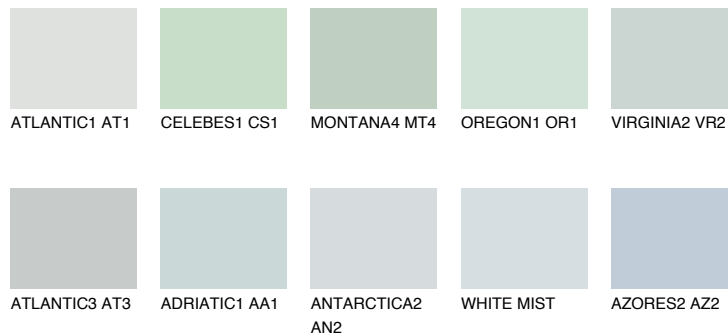

VIRGINIA1 VR1

71% **TSR** 71%

Doplnkové farby

ODTIENE CON

Odtiene Intense

Viac informácií o omietkach a náteroch nájdete na
www.ceresit.sk

*Prezentované farby sú súčasťou aktuálnej palety fasádnych omietok a náterov Ceresit. Berte prosím na vedomie, že sa farby v originálnej podobe môžu líšiť od farieb zobrazených na monitore. Elektronická a tlačaná podoba vzorkovníka nie je považovaná za plne spoľahlivú prezentáciu. Odporúčame preto vybrané farby porovnať so skutočnými vzorkovníkmi.