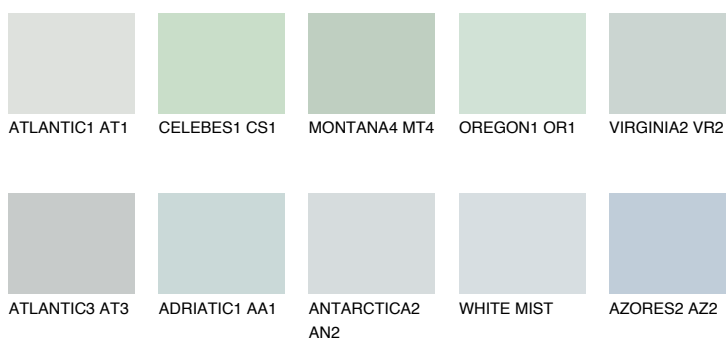

VIRGINIA1 VR1

71% **TSR** 71%

Doplnkové farby

ODTIENE CON

Odtiene Intense

Viac informácií o omietkach a náteroch nájdete na
www.ceresit.sk

*Prezentované farby sú súčasťou aktuálnej palety fasádnych omietok a náterov Ceresit. Berte prosím na vedomie, že sa farby v originálnej podobe môžu líšiť od farieb zobrazených na monitore. Elektronická a tlačaná podoba vzorkovníka nie je považovaná za plne spoľahlivú prezentáciu. Odporúčame preto vybrané farby porovnať so skutočnými vzorkovníkmi.