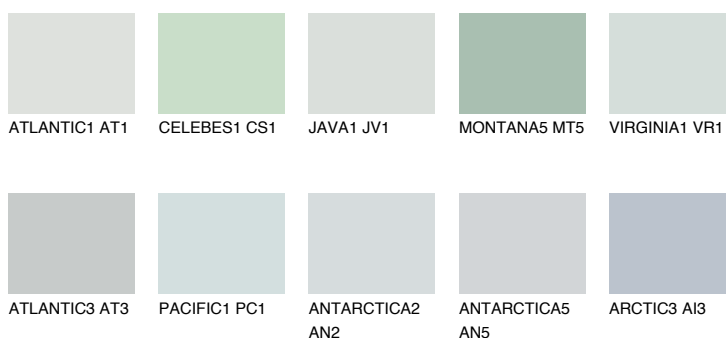

VIRGINIA2 VR2

65% **TSR** 62%

Doplnkové farby

ODTIENE CON

Odtiene Intense

Viac informácií o omietkach a náteroch nájdete na
www.ceresit.sk

*Prezentované farby sú súčasťou aktuálnej palety fasádnych omietok a náterov Ceresit. Berte prosím na vedomie, že sa farby v originálnej podobe môžu líšiť od farieb zobrazených na monitore. Elektronická a tlačaná podoba vzorkovníka nie je považovaná za plne spoľahlivú prezentáciu. Odporúčame preto vybrané farby porovnať so skutočnými vzorkovníkmi.