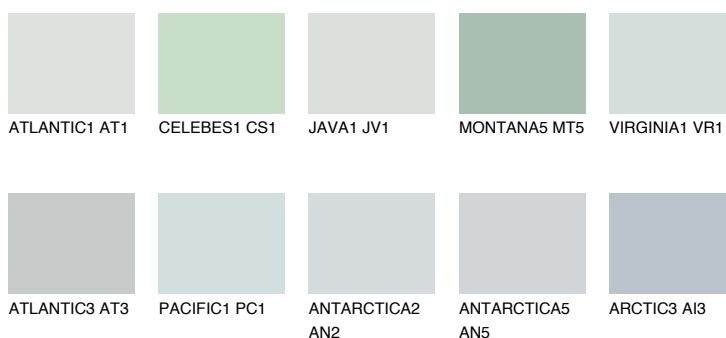

VIRGINIA2 VR265% **TSR** 62%**Doplnkové farby****ODTIENE CON****Odtiene Intense**

Viac informácií o omietkach a náteroch nájdete na
www.ceresit.sk

*Prezentované farby sú súčasťou aktuálnej palety fasádnych omietok a náterov Ceresit. Berte prosím na vedomie, že sa farby v originálnej podobe môžu líšiť od farieb zobrazených na monitore. Elektronická a tlačaná podoba vzorkovníka nie je považovaná za plne spoľahlivú prezentáciu. Odporúčame preto vybrané farby porovnať so skutočnými vzorkovníkmi.