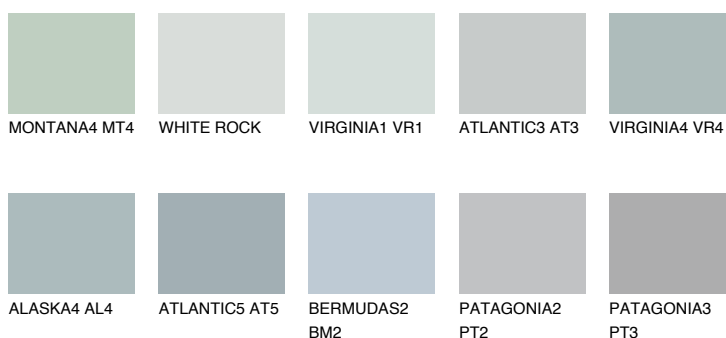

VIRGINIA3 VR3☀ 55% **TSR** 52%**Doplnkové farby****ODTIENE CON****Odtiene Intense**

Viac informácií o omietkach a náteroch nájdete na
www.ceresit.sk

*Prezentované farby sú súčasťou aktuálnej palety fasádnych omietok a náterov Ceresit. Berte prosím na vedomie, že sa farby v originálnej podobe môžu líšiť od farieb zobrazených na monitore. Elektronická a tlačaná podoba vzorkovníka nie je považovaná za plne spoľahlivú prezentáciu. Odporúčame preto vybrané farby porovnať so skutočnými vzorkovníkmi.