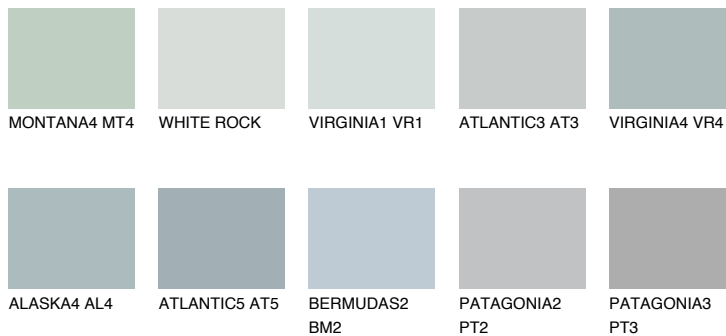

VIRGINIA3 VR3

55% **TSR** 52%

Doplnkové farby

ODTIENE CON

Odtiene Intense

Viac informácií o omietkach a náteroch nájdete na www.ceresit.sk

*Prezentované farby sú súčasťou aktuálnej palety fasádnych omietok a náterov Ceresit. Berte prosím na vedomie, že sa farby v originálnej podobe môžu líšiť od farieb zobrazených na monitore. Elektronická a tlačaná podoba vzorkovníka nie je považovaná za plne spoľahlivú prezentáciu. Odporúčame preto vybrané farby porovnať so skutočnými vzorkovníkmi.