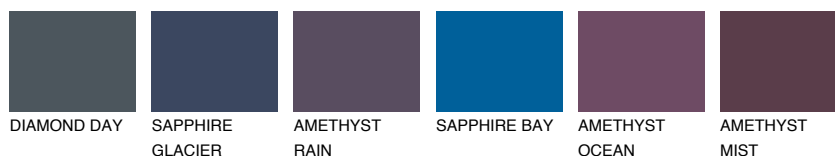

**VIRGINIA3 VR3**☀ 55% **TSR** 52%**Doplnkové farby****ODTIENE CON****Odtiene Intense**

Viac informácií o omietkach a náteroch nájdete na  
[www.ceresit.sk](http://www.ceresit.sk)