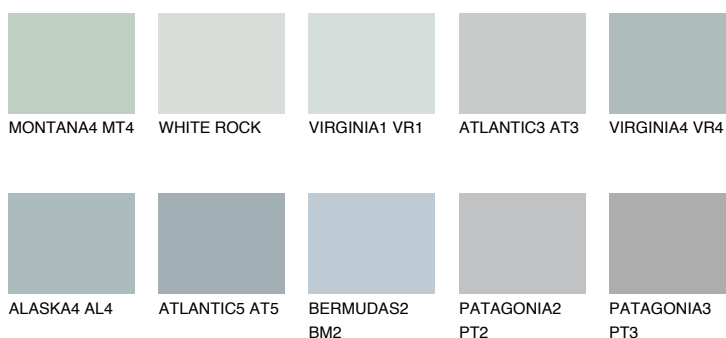

**VIRGINIA3 VR3**☀ 55% **TSR** 52%**Doplnkové farby****ODTIENE CON****Odtiene Intense**

Viac informácií o omietkach a náteroch nájdete na  
[www.ceresit.sk](http://www.ceresit.sk)