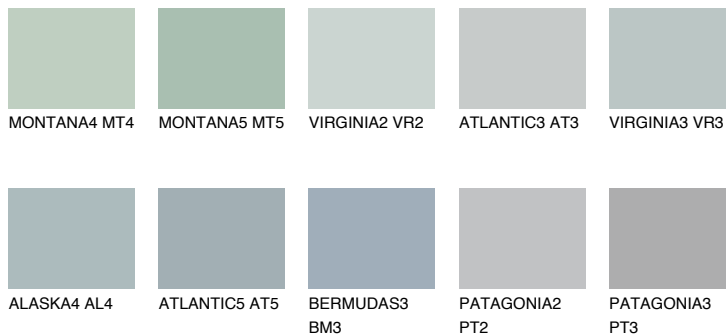

VIRGINIA4 VR4

☀ 49% **TSR** 43%

Doplnkové farby

ODTIENE CON

Odtiene Intense

Viac informácií o omietkach a náteroch nájdete na
www.ceresit.sk

*Prezentované farby sú súčasťou aktuálnej palety fasádnych omietok a náterov Ceresit. Berte prosím na vedomie, že sa farby v originálnej podobe môžu líšiť od farieb zobrazených na monitore. Elektronická a tlačaná podoba vzorkovníka nie je považovaná za plne spoľahlivú prezentáciu. Odporúčame preto vybrané farby porovnať so skutočnými vzorkovníkmi.