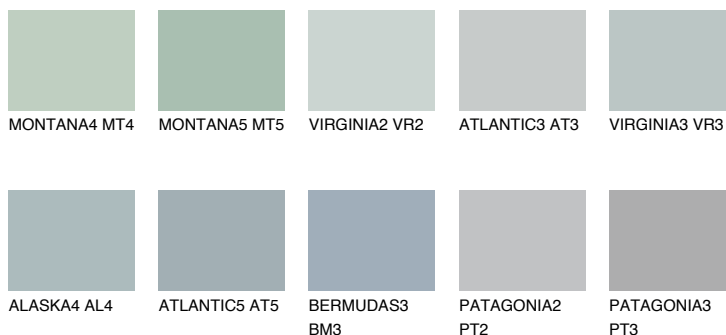

**VIRGINIA4 VR4**● 49% **TSR 43%****Doplnkové farby****ODTIENE CON****Odtiene Intense**

Viac informácií o omietkach a náteroch nájdete na

[www.ceresit.sk](http://www.ceresit.sk)

\*Prezentované farby sú súčasťou aktuálnej palety fasádnych omietok a náterov Ceresit. Berte prosím na vedomie, že sa farby v originálnej podobe môžu líšiť od farieb zobrazených na monitore. Elektronická a tlačaná podoba vzorkovníka nie je považovaná za plne spoľahlivú prezentáciu. Odporúčame preto vybrané farby porovnať so skutočnými vzorkovníkmi.