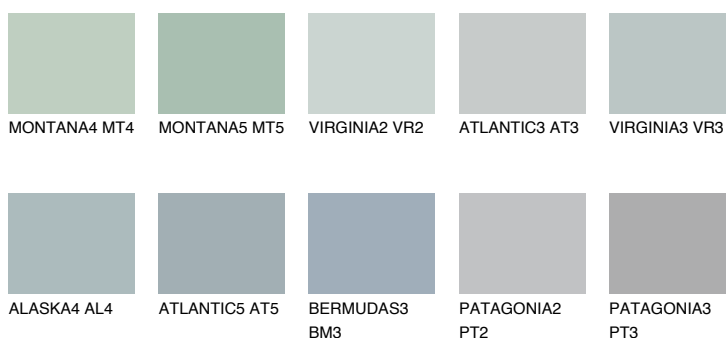

VIRGINIA4 VR4

☀️ 49% **TSR 43%**

Doplnkové farby

ODTIENE CON

Odtiene Intense

Viac informácií o omietkach a náteroch nájdete na
www.ceresit.sk

*Prezentované farby sú súčasťou aktuálnej palety fasádnych omietok a náterov Ceresit. Berte prosím na vedomie, že sa farby v originálnej podobe môžu líšiť od farieb zobrazených na monitore. Elektronická a tlačaná podoba vzorkovníka nie je považovaná za plne spoľahlivú prezentáciu. Odporúčame preto vybrané farby porovnať so skutočnými vzorkovníkmi.