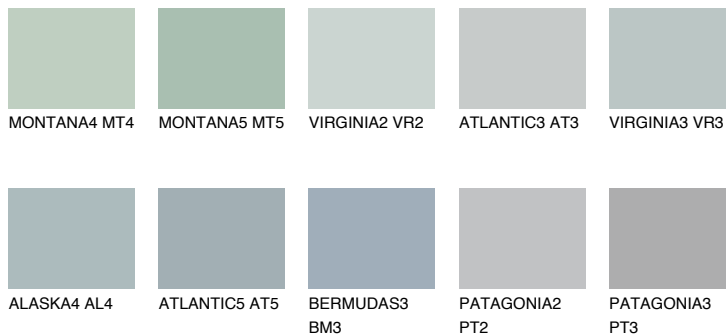

VIRGINIA4 VR4● 49% **TSR 43%****Doplnkové farby****ODTIENE CON****Odtiene Intense**

Viac informácií o omietkach a náteroch nájdete na
www.ceresit.sk

*Prezentované farby sú súčasťou aktuálnej palety fasádnych omietok a náterov Ceresit. Berte prosím na vedomie, že sa farby v originálnej podobe môžu líšiť od farieb zobrazených na monitore. Elektronická a tlačaná podoba vzorkovníka nie je považovaná za plne spoľahlivú prezentáciu. Odporúčame preto vybrané farby porovnať so skutočnými vzorkovníkmi.