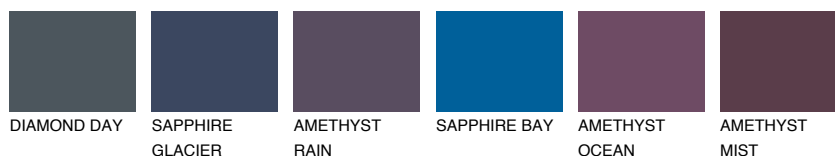

VIRGINIA5 VR5☀️ 43% **TSR 40%****Doplnkové farby****ODTIENE CON****Odtiene Intense**

Viac informácií o omietkach a náteroch nájdete na
www.ceresit.sk

*Prezentované farby sú súčasťou aktuálnej palety fasádnych omietok a náterov Ceresit. Berte prosím na vedomie, že sa farby v originálnej podobe môžu líšiť od farieb zobrazených na monitore. Elektronická a tlačaná podoba vzorkovníka nie je považovaná za plne spoľahlivú prezentáciu. Odporúčame preto vybrané farby porovnať so skutočnými vzorkovníkmi.