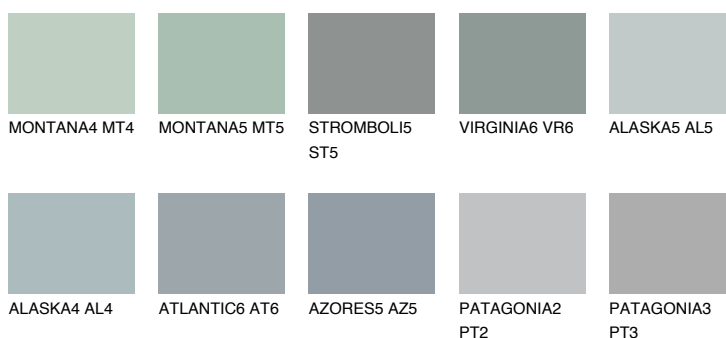

VIRGINIA5 VR5

43% **TSR** 40%

Doplnkové farby

ODTIENE CON

Odtiene Intense

Viac informácií o omietkach a náteroch nájdete na
www.ceresit.sk

*Prezentované farby sú súčasťou aktuálnej palety fasádnych omietok a náterov Ceresit. Berte prosím na vedomie, že sa farby v originálnej podobe môžu líšiť od farieb zobrazených na monitore. Elektronická a tlačaná podoba vzorkovníka nie je považovaná za plne spoľahlivú prezentáciu. Odporúčame preto vybrané farby porovnať so skutočnými vzorkovníkmi.