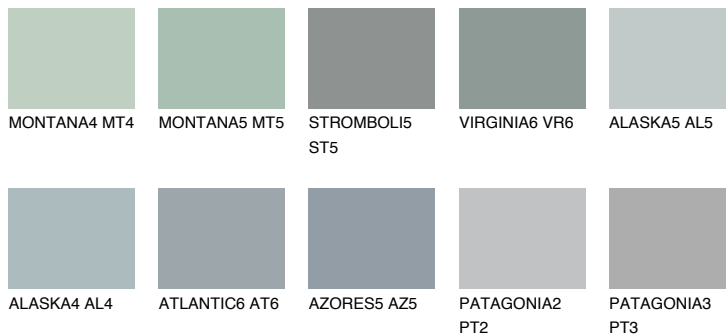

VIRGINIA5 VR5☀️ 43% **TSR 40%****Doplnkové farby****ODTIENE CON****Odtiene Intense**

Viac informácií o omietkach a náteroch nájdete na
www.ceresit.sk

*Prezentované farby sú súčasťou aktuálnej palety fasádnych omietok a náterov Ceresit. Berte prosím na vedomie, že sa farby v originálnej podobe môžu líšiť od farieb zobrazených na monitore. Elektronická a tlačaná podoba vzorkovníka nie je považovaná za plne spoľahlivú prezentáciu. Odporúčame preto vybrané farby porovnať so skutočnými vzorkovníkmi.