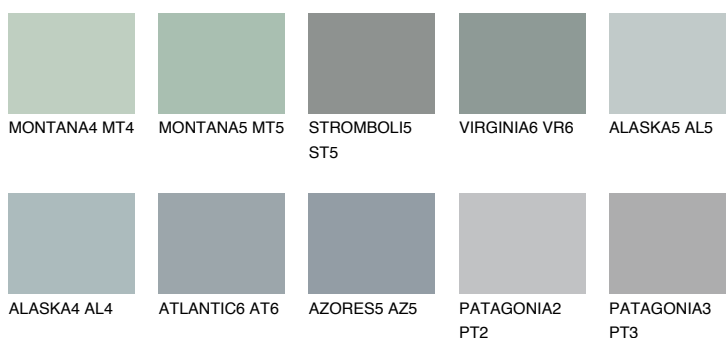

**VIRGINIA5 VR5**☀ 43% **TSR 40%****Doplnkové farby****ODTIENE CON****Odtiene Intense**

Viac informácií o omietkach a náteroch nájdete na  
[www.ceresit.sk](http://www.ceresit.sk)

\*Prezentované farby sú súčasťou aktuálnej palety fasádnych omietok a náterov Ceresit. Berte prosím na vedomie, že sa farby v originálnej podobe môžu líšiť od farieb zobrazených na monitore. Elektronická a tlačaná podoba vzorkovníka nie je považovaná za plne spoľahlivú prezentáciu. Odporúčame preto vybrané farby porovnať so skutočnými vzorkovníkmi.