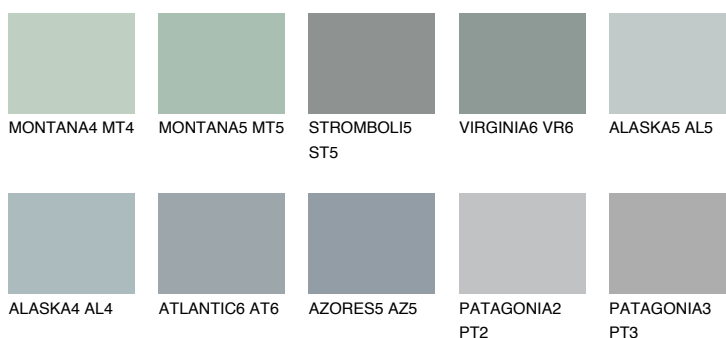

VIRGINIA5 VR5

☀️ 43% **TSR 40%**

Doplnkové farby

ODTIENE CON

Odtiene Intense

Viac informácií o omietkach a náteroch nájdete na
www.ceresit.sk

*Prezentované farby sú súčasťou aktuálnej palety fasádnych omietok a náterov Ceresit. Berte prosím na vedomie, že sa farby v originálnej podobe môžu líšiť od farieb zobrazených na monitore. Elektronická a tlačaná podoba vzorkovníka nie je považovaná za plne spoľahlivú prezentáciu. Odporúčame preto vybrané farby porovnať so skutočnými vzorkovníkmi.