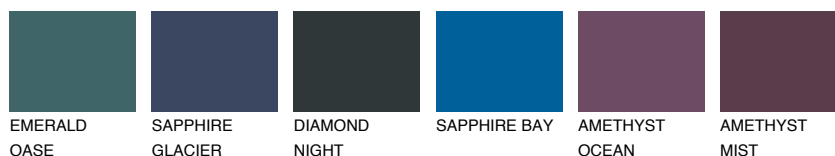

## ATLANTIC3 AT3

59% **TSR** 56%

### Doplnkové farby

#### Odtiene Intense

Viac informácií o omietkach a náteroch nájdete na  
[www.ceresit.sk](http://www.ceresit.sk)

\*Prezentované farby sú súčasťou aktuálnej palety fasádnych omietok a náterov Ceresit. Berte prosím na vedomie, že sa farby v originálnej podobe môžu líšiť od farieb zobrazených na monitore. Elektronická a tlačaná podoba vzorkovníka nie je považovaná za plne spoľahlivú prezentáciu. Odporúčame preto vybrané farby porovnať so skutočnými vzorkovníkmi.