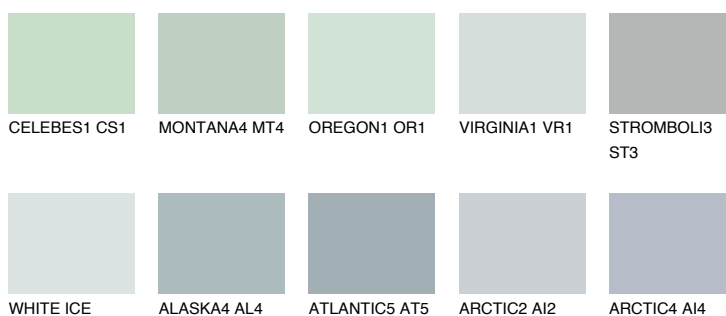

ATLANTIC3 AT359% **TSR** 56%**Doplnkové farby****ODTIENE CON****Odtiene Intense**

Viac informácií o omietkach a náteroch nájdete na www.ceresit.sk

*Prezentované farby sú súčasťou aktuálnej palety fasádnych omietok a náterov Ceresit. Berte prosím na vedomie, že sa farby v originálnej podobe môžu líšiť od farieb zobrazených na monitore. Elektronická a tlačaná podoba vzorkovníka nie je považovaná za plne spoľahlivú prezentáciu. Odporúčame preto vybrané farby porovnať so skutočnými vzorkovníkmi.