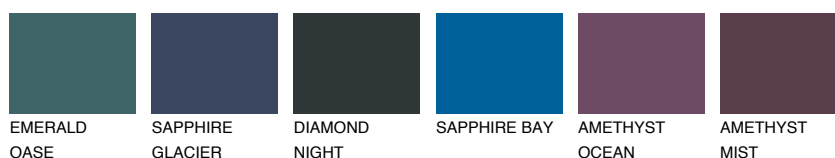

ATLANTIC3 AT359% **TSR** 56%**Doplnkové farby****ODTIENE CON****Odtiene Intense**

Viac informácií o omietkach a náteroch nájdete na www.ceresit.sk

*Prezentované farby sú súčasťou aktuálnej palety fasádnych omietok a náterov Ceresit. Berte prosím na vedomie, že sa farby v originálnej podobe môžu líšiť od farieb zobrazených na monitore. Elektronická a tlačaná podoba vzorkovníka nie je považovaná za plne spoľahlivú prezentáciu. Odporúčame preto vybrané farby porovnať so skutočnými vzorkovníkmi.