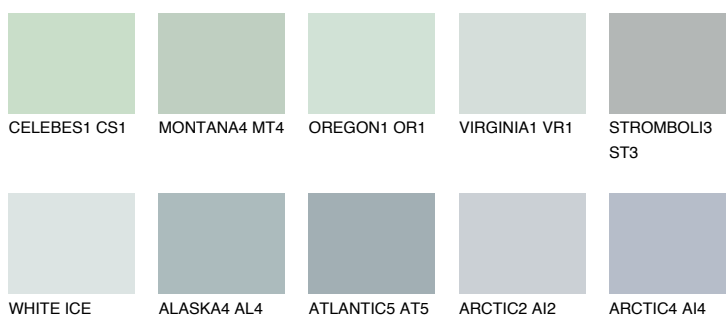

ATLANTIC3 AT3

59% **TSR** 56%

Doplnkové farby

ODTIENE CON

Odtiene Intense

Viac informácií o omietkach a náteroch nájdete na
www.ceresit.sk

*Prezentované farby sú súčasťou aktuálnej palety fasádnych omietok a náterov Ceresit. Berte prosím na vedomie, že sa farby v originálnej podobe môžu líšiť od farieb zobrazených na monitore. Elektronická a tlačaná podoba vzorkovníka nie je považovaná za plne spoľahlivú prezentáciu. Odporúčame preto vybrané farby porovnať so skutočnými vzorkovníkmi.