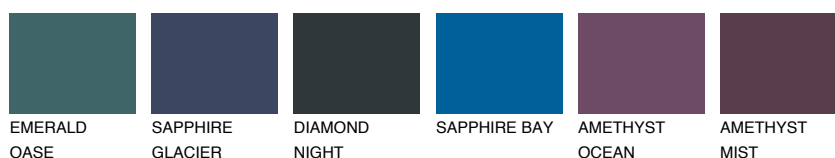

ATLANTIC3 AT3

59% **TSR** 56%

Doplnkové farby

ODTIENE CON

Odtiene Intense

Viac informácií o omietkach a náteroch nájdete na
www.ceresit.sk

*Prezentované farby sú súčasťou aktuálnej palety fasádnych omietok a náterov Ceresit. Berte prosím na vedomie, že sa farby v originálnej podobe môžu líšiť od farieb zobrazených na monitore. Elektronická a tlačaná podoba vzorkovníka nie je považovaná za plne spoľahlivú prezentáciu. Odporúčame preto vybrané farby porovnať so skutočnými vzorkovníkmi.