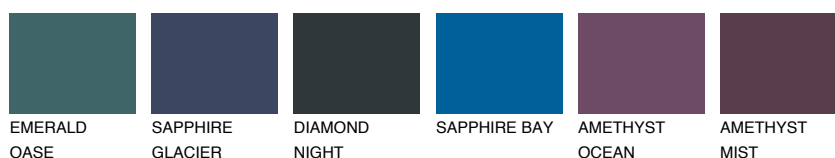

## ATLANTIC3 AT3

59% **TSR** 56%

### Doplnkové farby

#### Odtiene Intense

Viac informácií o omietkach a náteroch nájdete na  
[www.ceresit.sk](http://www.ceresit.sk)

\*Prezentované farby sú súčasťou aktuálnej palety fasádnych omietok a náterov Ceresit. Berte prosím na vedomie, že sa farby v originálnej podobe môžu líšiť od farieb zobrazených na monitore. Elektronická a tlačaná podoba vzorkovníka nie je považovaná za plne spoľahlivú prezentáciu. Odporúčame preto vybrané farby porovnať so skutočnými vzorkovníkmi.