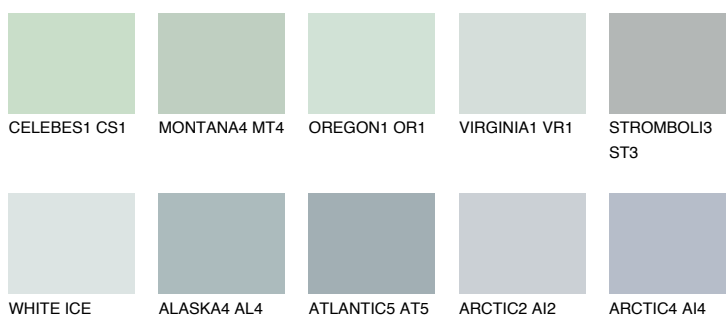

## ATLANTIC3 AT3

59% **TSR** 56%

### Doplnkové farby

#### Odtiene Intense

Viac informácií o omietkach a náteroch nájdete na  
[www.ceresit.sk](http://www.ceresit.sk)

\*Prezentované farby sú súčasťou aktuálnej palety fasádnych omietok a náterov Ceresit. Berte prosím na vedomie, že sa farby v originálnej podobe môžu líšiť od farieb zobrazených na monitore. Elektronická a tlačaná podoba vzorkovníka nie je považovaná za plne spoľahlivú prezentáciu. Odporúčame preto vybrané farby porovnať so skutočnými vzorkovníkmi.