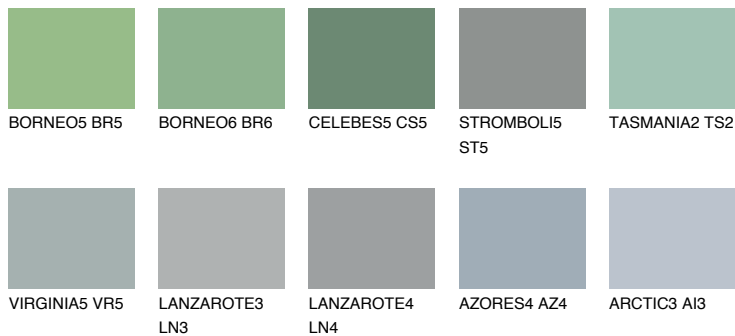

VIRGINIA6 VR6

☀ 31% **TSR** 27%

Doplnkové farby

ODTIENE CON

Odtiene Intense

Viac informácií o omietkach a náteroch nájdete na
www.ceresit.sk

*Prezentované farby sú súčasťou aktuálnej palety fasádnych omietok a náterov Ceresit. Berte prosím na vedomie, že sa farby v originálnej podobe môžu líšiť od farieb zobrazených na monitore. Elektronická a tlačaná podoba vzorkovníka nie je považovaná za plne spoľahlivú prezentáciu. Odporúčame preto vybrané farby porovnať so skutočnými vzorkovníkmi.