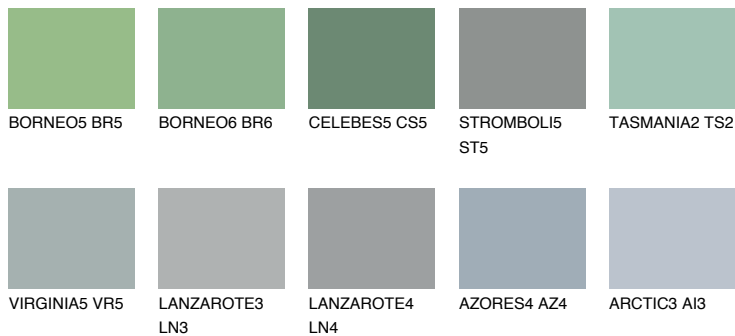

VIRGINIA6 VR6

☾ 31%   **TSR 27%**

Doplnkové farby

ODTIENE CON

Odtiene Intense

Viac informácií o omietkach a náteroch nájdete na
www.ceresit.sk

*Prezentované farby sú súčasťou aktuálnej palety fasádnych omietok a náterov Ceresit. Berte prosím na vedomie, že sa farby v originálnej podobe môžu líšiť od farieb zobrazených na monitore. Elektronická a tlačaná podoba vzorkovníka nie je považovaná za plne spoľahlivú prezentáciu. Odporúčame preto vybrané farby porovnať so skutočnými vzorkovníkmi.