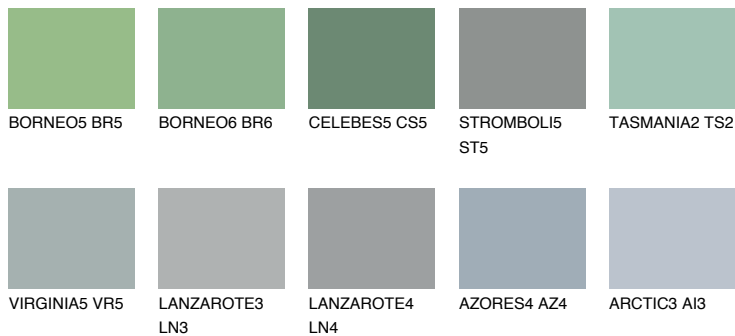

## VIRGINIA6 VR6

☾ 31%    **TSR 27%**

### Doplnkové farby

#### Odtiene Intense

Viac informácií o omietkach a náteroch nájdete na  
[www.ceresit.sk](http://www.ceresit.sk)

\*Prezentované farby sú súčasťou aktuálnej palety fasádnych omietok a náterov Ceresit. Berte prosím na vedomie, že sa farby v originálnej podobe môžu líšiť od farieb zobrazených na monitore. Elektronická a tlačaná podoba vzorkovníka nie je považovaná za plne spoľahlivú prezentáciu. Odporúčame preto vybrané farby porovnať so skutočnými vzorkovníkmi.