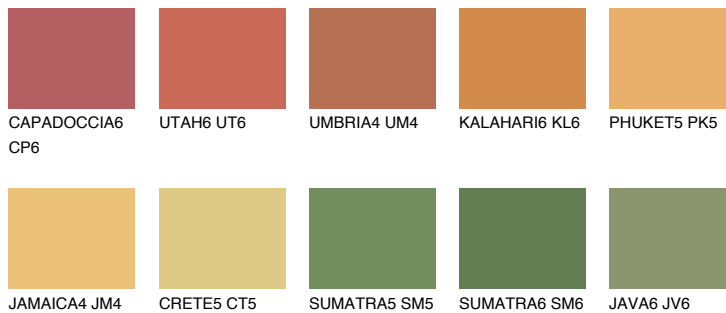

## AMBER BEACH

☀ 51%

### Doplňkové farby

#### Odtiene Intense

Viac informácií o omietkach a náteroch nájdete na  
[www.ceresit.sk](http://www.ceresit.sk)

\*Prezentované farby sú súčasťou aktuálnej palety fasádnych omietok a náterov Ceresit. Berte prosím na vedomie, že sa farby v originálnej podobe môžu líšiť od farieb zobrazených na monitore. Elektronická a tlačaná podoba vzorkovníka nie je považovaná za plne spoľahlivú prezentáciu. Odporúčame preto vybrané farby porovnať so skutočnými vzorkovníkmi.