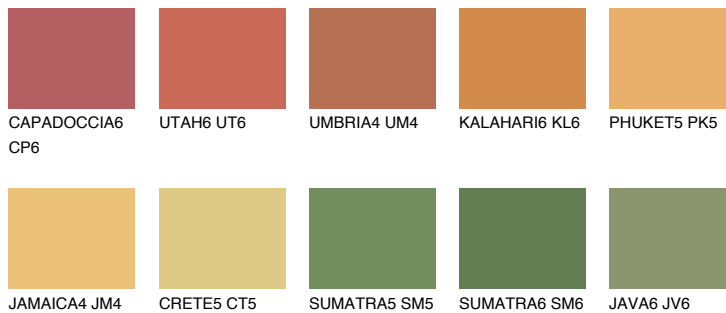

AMBER BEACH

☀ 51%

Doplňkové farby

ODTIENE CON

Odtiene Intense

Viac informácií o omietkach a náteroch nájdete na
www.ceresit.sk

*Prezentované farby sú súčasťou aktuálnej palety fasádnych omietok a náterov Ceresit. Berte prosím na vedomie, že sa farby v originálnej podobe môžu líšiť od farieb zobrazených na monitore. Elektronická a tlačaná podoba vzorkovníka nie je považovaná za plne spoľahlivú prezentáciu. Odporúčame preto vybrané farby porovnať so skutočnými vzorkovníkmi.