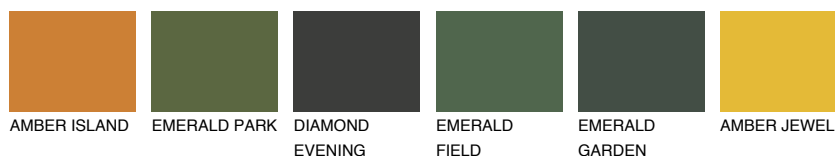

## AMBER BEACH

☀ 51%

### Doplňkové farby

#### Odtiene Intense

Viac informácií o omietkach a náteroch nájdete na  
[www.ceresit.sk](http://www.ceresit.sk)

\*Prezentované farby sú súčasťou aktuálnej palety fasádnych omietok a náterov Ceresit. Berte prosím na vedomie, že sa farby v originálnej podobe môžu líšiť od farieb zobrazených na monitore. Elektronická a tlačaná podoba vzorkovníka nie je považovaná za plne spoľahlivú prezentáciu. Odporúčame preto vybrané farby porovnať so skutočnými vzorkovníkmi.