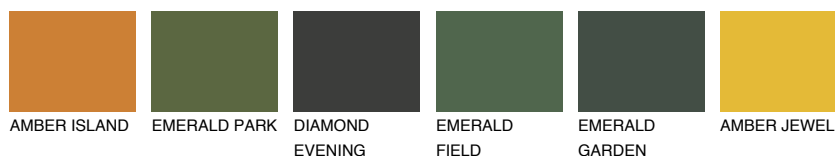

Odtiene Intense