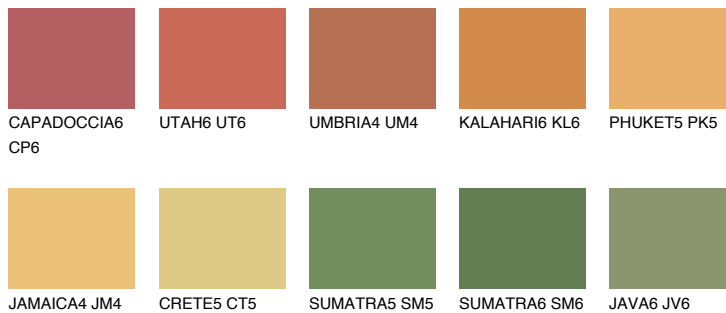

**AMBER BEACH**

☀ 51%

Doplňkové farby**ODTIENE CON****Odtiene Intense**

Viac informácií o omietkach a náteroch nájdete na
www.ceresit.sk

*Prezentované farby sú súčasťou aktuálnej palety fasádnych omietok a náterov Ceresit. Berte prosím na vedomie, že sa farby v originálnej podobe môžu líšiť od farieb zobrazených na monitore. Elektronická a tlačaná podoba vzorkovníka nie je považovaná za plne spoľahlivú prezentáciu. Odporúčame preto vybrané farby porovnať so skutočnými vzorkovníkmi.