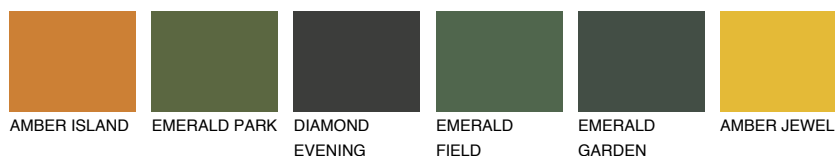

AMBER BEACH

☀ 51%

Doplnkové farby

ODTIENE CON

Odtiene Intense

Viac informácií o omietkach a náteroch nájdete na
www.ceresit.sk

*Prezentované farby sú súčasťou aktuálnej palety fasádnych omietok a náterov Ceresit. Berte prosím na vedomie, že sa farby v originálnej podobe môžu líšiť od farieb zobrazených na monitore. Elektronická a tlačaná podoba vzorkovníka nie je považovaná za plne spoľahlivú prezentáciu. Odporúčame preto vybrané farby porovnať so skutočnými vzorkovníkmi.