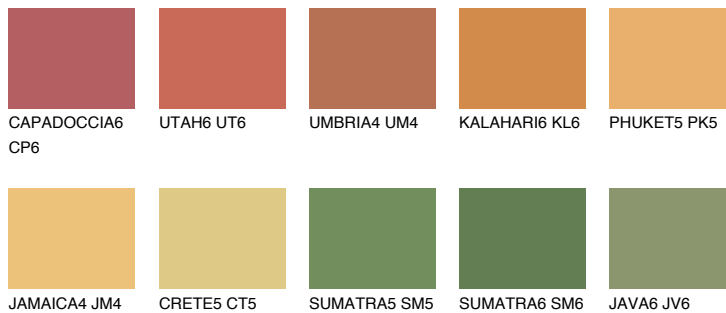

AMBER BEACH

☀ 51%

Doplnkové farby

ODTIENE CON

Odtiene Intense

Viac informácií o omietkach a náteroch nájdete na
www.ceresit.sk

*Prezentované farby sú súčasťou aktuálnej palety fasádnych omietok a náterov Ceresit. Berte prosím na vedomie, že sa farby v originálnej podobe môžu líšiť od farieb zobrazených na monitore. Elektronická a tlačaná podoba vzorkovníka nie je považovaná za plne spoľahlivú prezentáciu. Odporúčame preto vybrané farby porovnať so skutočnými vzorkovníkmi.