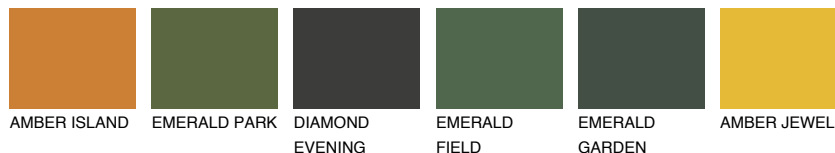

**AMBER BEACH**

☀ 51%

Doplňkové farby**ODTIENE CON****Odtiene Intense**

Viac informácií o omietkach a náteroch nájdete na
www.ceresit.sk

*Prezentované farby sú súčasťou aktuálnej palety fasádnych omietok a náterov Ceresit. Berte prosím na vedomie, že sa farby v originálnej podobe môžu líšiť od farieb zobrazených na monitore. Elektronická a tlačaná podoba vzorkovníka nie je považovaná za plne spoľahlivú prezentáciu. Odporúčame preto vybrané farby porovnať so skutočnými vzorkovníkmi.