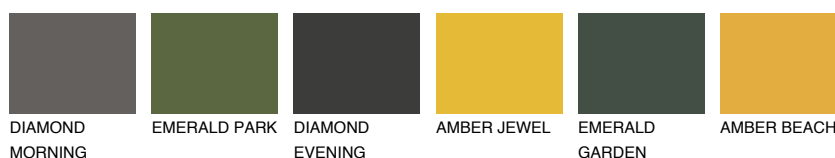

AMBER GLASS

43%

Doplňkové farby

ODTIENE CON

Odtiene Intense

Viac informácií o omietkach a náteroch nájdete na
www.ceresit.sk

*Prezentované farby sú súčasťou aktuálnej palety fasádnych omietok a náterov Ceresit. Berte prosím na vedomie, že sa farby v originálnej podobe môžu líšiť od farieb zobrazených na monitore. Elektronická a tlačaná podoba vzorkovníka nie je považovaná za plne spoľahlivú prezentáciu. Odporúčame preto vybrané farby porovnať so skutočnými vzorkovníkmi.