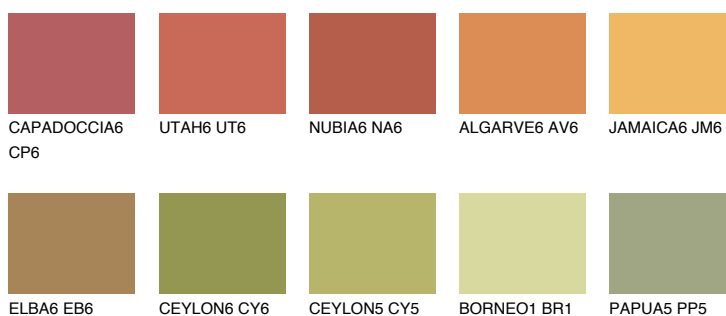

AMBER GLASS

43%

Doplňkové farby

ODTIENE CON

Odtiene Intense

Viac informácií o omietkach a náteroch nájdete na
www.ceresit.sk

*Prezentované farby sú súčasťou aktuálnej palety fasádnych omietok a náterov Ceresit. Berte prosím na vedomie, že sa farby v originálnej podobe môžu líšiť od farieb zobrazených na monitore. Elektronická a tlačaná podoba vzorkovníka nie je považovaná za plne spoľahlivú prezentáciu. Odporúčame preto vybrané farby porovnať so skutočnými vzorkovníkmi.