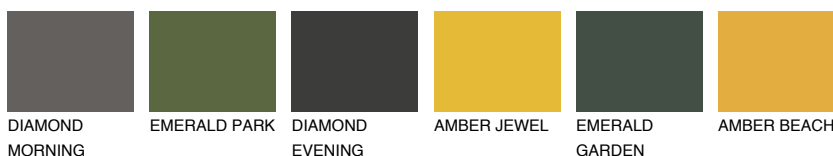

AMBER GLASS

43%

Doplňkové farby

ODTIENE CON

Odtiene Intense

Viac informácií o omietkach a náteroch nájdete na
www.ceresit.sk

*Prezentované farby sú súčasťou aktuálnej palety fasádnych omietok a náterov Ceresit. Berte prosím na vedomie, že sa farby v originálnej podobe môžu líšiť od farieb zobrazených na monitore. Elektronická a tlačaná podoba vzorkovníka nie je považovaná za plne spoľahlivú prezentáciu. Odporúčame preto vybrané farby porovnať so skutočnými vzorkovníkmi.