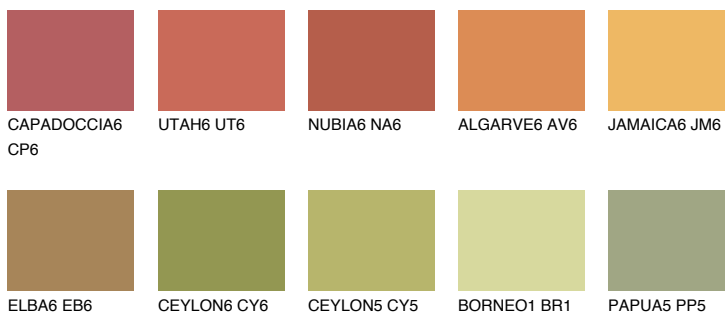

AMBER GLASS

43%

Doplňkové farby

ODTIENE CON

Odtiene Intense

Viac informácií o omietkach a náteroch nájdete na
www.ceresit.sk

*Prezentované farby sú súčasťou aktuálnej palety fasádnych omietok a náterov Ceresit. Berte prosím na vedomie, že sa farby v originálnej podobe môžu líšiť od farieb zobrazených na monitore. Elektronická a tlačaná podoba vzorkovníka nie je považovaná za plne spoľahlivú prezentáciu. Odporúčame preto vybrané farby porovnať so skutočnými vzorkovníkmi.