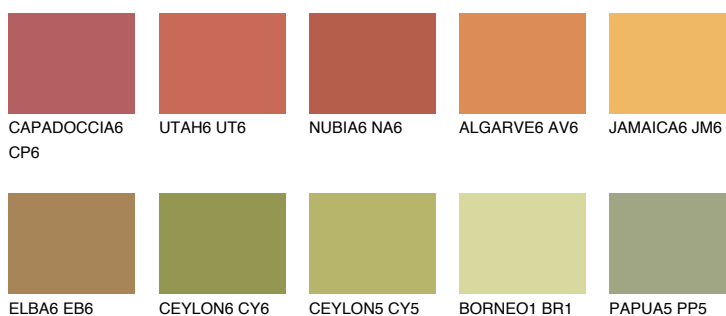

**AMBER GLASS**

☀ 43%

Doplňkové farby**ODTIENE CON****Odtiene Intense**

Viac informácií o omietkach a náteroch nájdete na
www.ceresit.sk

*Prezentované farby sú súčasťou aktuálnej palety fasádnych omietok a náterov Ceresit. Berte prosím na vedomie, že sa farby v originálnej podobe môžu líšiť od farieb zobrazených na monitore. Elektronická a tlačaná podoba vzorkovníka nie je považovaná za plne spoľahlivú prezentáciu. Odporúčame preto vybrané farby porovnať so skutočnými vzorkovníkmi.