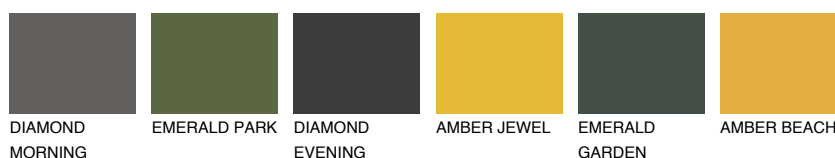

**AMBER GLASS**

☀ 43%

Doplňkové farby**ODTIENE CON****Odtiene Intense**

Viac informácií o omietkach a náteroch nájdete na
www.ceresit.sk

*Prezentované farby sú súčasťou aktuálnej palety fasádnych omietok a náterov Ceresit. Berte prosím na vedomie, že sa farby v originálnej podobe môžu líšiť od farieb zobrazených na monitore. Elektronická a tlačaná podoba vzorkovníka nie je považovaná za plne spoľahlivú prezentáciu. Odporúčame preto vybrané farby porovnať so skutočnými vzorkovníkmi.