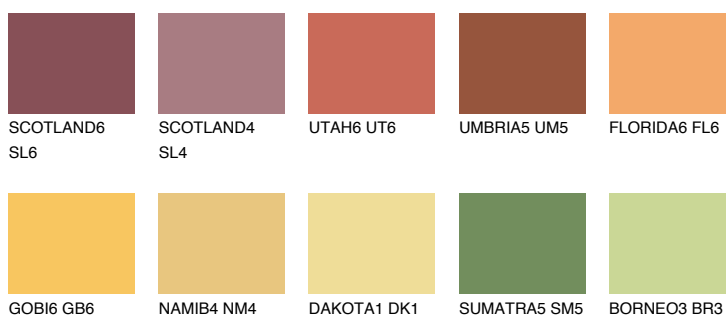

**AMBER ISLAND**

☀ 33%

Doplňkové farby**ODTIENE CON****Odtiene Intense**

Viac informácií o omietkach a náteroch nájdete na
www.ceresit.sk

*Prezentované farby sú súčasťou aktuálnej palety fasádnych omietok a náterov Ceresit. Berte prosím na vedomie, že sa farby v originálnej podobe môžu líšiť od farieb zobrazených na monitore. Elektronická a tlačaná podoba vzorkovníka nie je považovaná za plne spoľahlivú prezentáciu. Odporúčame preto vybrané farby porovnať so skutočnými vzorkovníkmi.