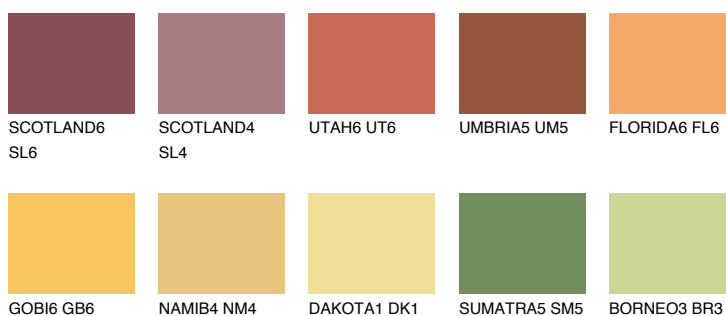

AMBER ISLAND

☀ 33%

Doplňkové farby

ODTIENE CON

Odtiene Intense

Viac informácií o omietkach a náteroch nájdete na
www.ceresit.sk