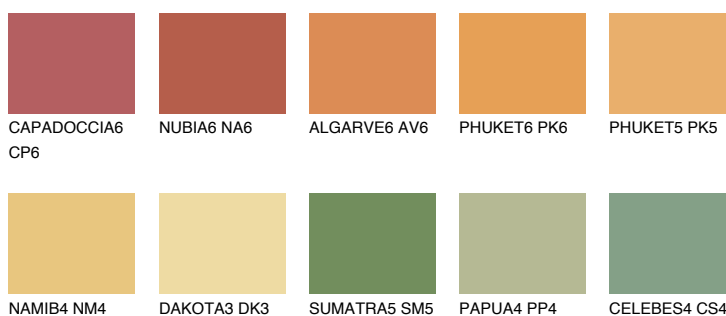

**AMBER JEWEL**

☀ 56%

Doplnkové farby**ODTIENE CON****Odtiene Intense**

Viac informácií o omietkach a náteroch nájdete na
www.ceresit.sk

*Prezentované farby sú súčasťou aktuálnej palety fasádnych omietok a náterov Ceresit. Berte prosím na vedomie, že sa farby v originálnej podobe môžu líšiť od farieb zobrazených na monitore. Elektronická a tlačaná podoba vzorkovníka nie je považovaná za plne spoľahlivú prezentáciu. Odporúčame preto vybrané farby porovnať so skutočnými vzorkovníkmi.