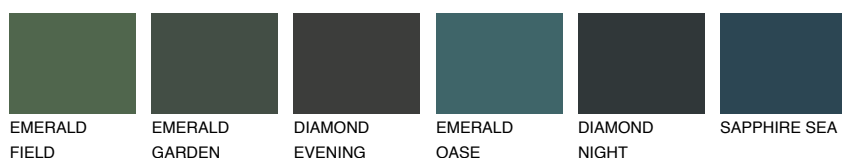

**AMBER JEWEL**

56%

**Doplnkové farby****ODTIENE CON****Odtiene Intense**

Viac informácií o omietkach a náteroch nájdete na [www.ceresit.sk](http://www.ceresit.sk)

\*Prezentované farby sú súčasťou aktuálnej palety fasádnych omietok a náterov Ceresit. Berte prosím na vedomie, že sa farby v originálnej podobe môžu líšiť od farieb zobrazených na monitore. Elektronická a tlačaná podoba vzorkovníka nie je považovaná za plne spoľahlivú prezentáciu. Odporúčame preto vybrané farby porovnať so skutočnými vzorkovníkmi.