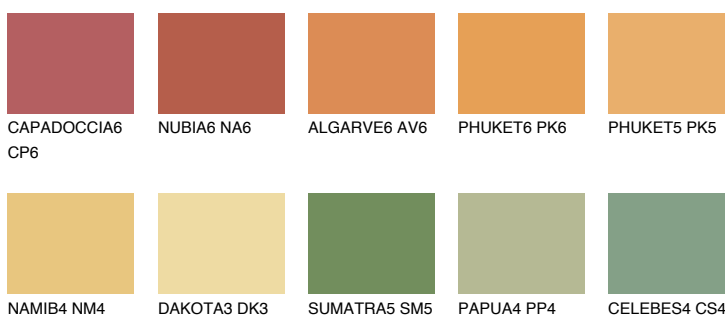

**AMBER JEWEL**

56%

**Doplnkové farby****ODTIENE CON****Odtiene Intense**

Viac informácií o omietkach a náteroch nájdete na [www.ceresit.sk](http://www.ceresit.sk)

\*Prezentované farby sú súčasťou aktuálnej palety fasádnych omietok a náterov Ceresit. Berte prosím na vedomie, že sa farby v originálnej podobe môžu líšiť od farieb zobrazených na monitore. Elektronická a tlačaná podoba vzorkovníka nie je považovaná za plne spoľahlivú prezentáciu. Odporúčame preto vybrané farby porovnať so skutočnými vzorkovníkmi.