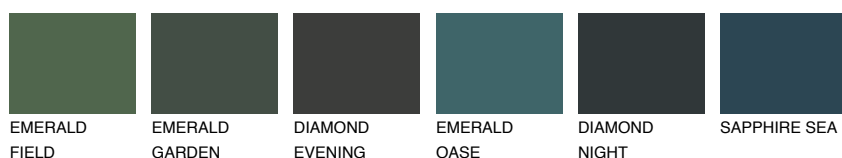

**AMBER JEWEL**

☀ 56%

Doplnkové farby**ODTIENE CON****Odtiene Intense**

Viac informácií o omietkach a náteroch nájdete na
www.ceresit.sk

*Prezentované farby sú súčasťou aktuálnej palety fasádnych omietok a náterov Ceresit. Berte prosím na vedomie, že sa farby v originálnej podobe môžu líšiť od farieb zobrazených na monitore. Elektronická a tlačaná podoba vzorkovníka nie je považovaná za plne spoľahlivú prezentáciu. Odporúčame preto vybrané farby porovnať so skutočnými vzorkovníkmi.