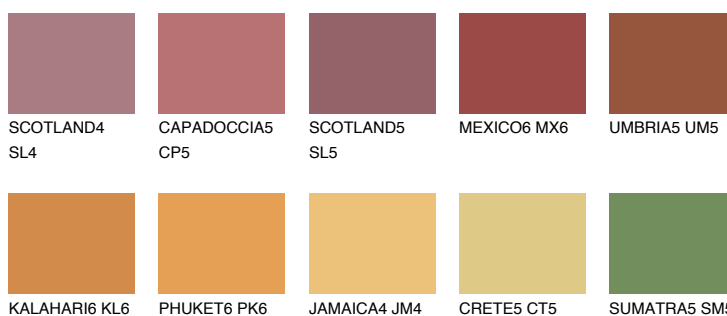

AMBER PATH

☀ 24%

Doplňkové farby

ODTIENE CON

Odtiene Intense

Viac informácií o omietkach a náteroch nájdete na
www.ceresit.sk

*Prezentované farby sú súčasťou aktuálnej palety fasádnych omietok a náterov Ceresit. Berte prosím na vedomie, že sa farby v originálnej podobe môžu líšiť od farieb zobrazených na monitore. Elektronická a tlačaná podoba vzorkovníka nie je považovaná za plne spoľahlivú prezentáciu. Odporúčame preto vybrané farby porovnať so skutočnými vzorkovníkmi.