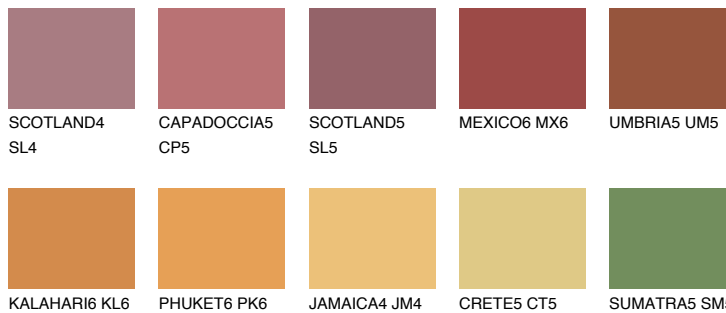

**AMBER PATH**

☀ 24%

**Doplňkové farby****ODTIENE CON****Odtiene Intense**

Viac informácií o omietkach a náteroch nájdete na  
[www.ceresit.sk](http://www.ceresit.sk)

\*Prezentované farby sú súčasťou aktuálnej palety fasádnych omietok a náterov Ceresit. Berte prosím na vedomie, že sa farby v originálnej podobe môžu líšiť od farieb zobrazených na monitore. Elektronická a tlačaná podoba vzorkovníka nie je považovaná za plne spoľahlivú prezentáciu. Odporúčame preto vybrané farby porovnať so skutočnými vzorkovníkmi.