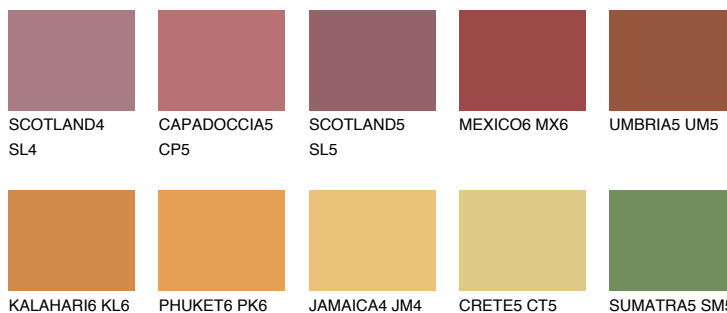

AMBER PATH

☀ 24%

Doplňkové farby

ODTIENE CON

Odtiene Intense

Viac informácií o omietkach a náteroch nájdete na
www.ceresit.sk

*Prezentované farby sú súčasťou aktuálnej palety fasádnych omietok a náterov Ceresit. Berte prosím na vedomie, že sa farby v originálnej podobe môžu líšiť od farieb zobrazených na monitore. Elektronická a tlačaná podoba vzorkovníka nie je považovaná za plne spoľahlivú prezentáciu. Odporúčame preto vybrané farby porovnať so skutočnými vzorkovníkmi.