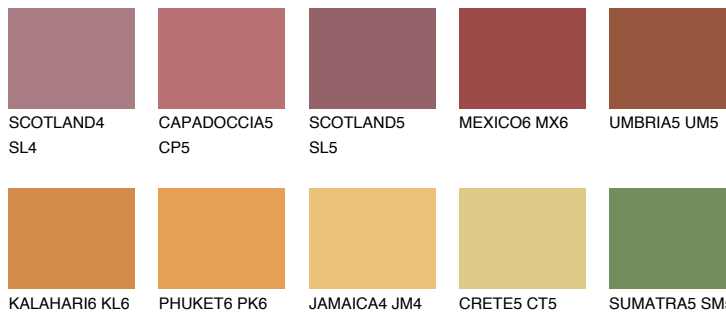

**AMBER PATH**

☀ 24%

Doplňkové farby**ODTIENE CON****Odtiene Intense**

Viac informácií o omietkach a náteroch nájdete na
www.ceresit.sk

*Prezentované farby sú súčasťou aktuálnej palety fasádnych omietok a náterov Ceresit. Berte prosím na vedomie, že sa farby v originálnej podobe môžu líšiť od farieb zobrazených na monitore. Elektronická a tlačaná podoba vzorkovníka nie je považovaná za plne spoľahlivú prezentáciu. Odporúčame preto vybrané farby porovnať so skutočnými vzorkovníkmi.