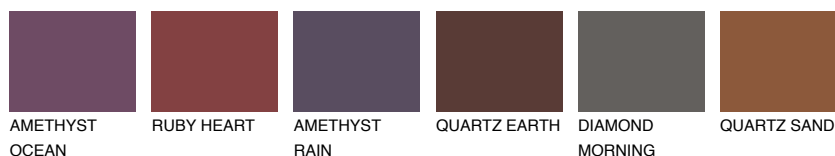

AMETHYST AIR

☀ 11%

Doplnkové farby

ODTIENE CON

Odtiene Intense

Viac informácií o omietkach a náteroch nájdete na www.ceresit.sk

*Prezentované farby sú súčasťou aktuálnej palety fasádnych omietok a náterov Ceresit. Berte prosím na vedomie, že sa farby v originálnej podobe môžu líšiť od farieb zobrazených na monitore. Elektronická a tlačaná podoba vzorkovníka nie je považovaná za plne spoľahlivú prezentáciu. Odporúčame preto vybrané farby porovnať so skutočnými vzorkovníkmi.