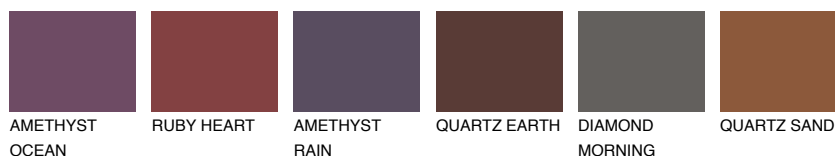

**AMETHYST AIR**

☀ 11%

Doplnkové farby**ODTIENE CON****Odtiene Intense**

Viac informácií o omietkach a náteroch nájdete na
www.ceresit.sk

*Prezentované farby sú súčasťou aktuálnej palety fasádnych omietok a náterov Ceresit. Berte prosím na vedomie, že sa farby v originálnej podobe môžu líšiť od farieb zobrazených na monitore. Elektronická a tlačaná podoba vzorkovníka nie je považovaná za plne spoľahlivú prezentáciu. Odporúčame preto vybrané farby porovnať so skutočnými vzorkovníkmi.