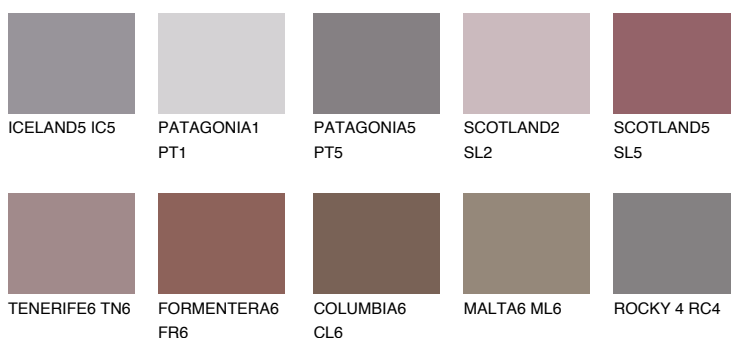

## AMETHYST MIST

8%

### Doplnkové farby

#### Odtiene Intense

Viac informácií o omietkach a náteroch nájdete na [www.ceresit.sk](http://www.ceresit.sk)

\*Prezentované farby sú súčasťou aktuálnej palety fasádnych omietok a náterov Ceresit. Berte prosím na vedomie, že sa farby v originálnej podobe môžu líšiť od farieb zobrazených na monitore. Elektronická a tlačaná podoba vzorkovníka nie je považovaná za plne spoľahlivú prezentáciu. Odporúčame preto vybrané farby porovnať so skutočnými vzorkovníkmi.