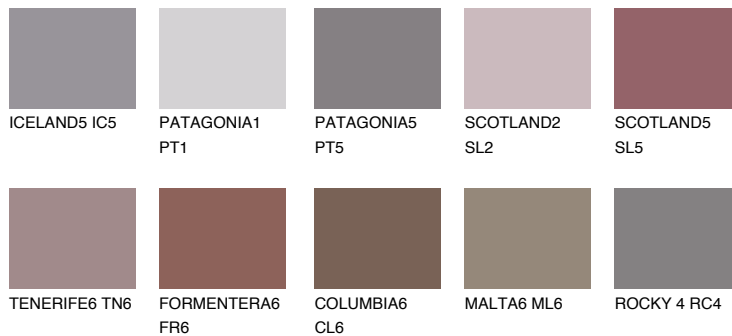

## AMETHYST MIST

8%

### Doplnkové farby

#### Odtiene Intense

Viac informácií o omietkach a náteroch nájdete na [www.ceresit.sk](http://www.ceresit.sk)

\*Prezentované farby sú súčasťou aktuálnej palety fasádnych omietok a náterov Ceresit. Berte prosím na vedomie, že sa farby v originálnej podobe môžu líšiť od farieb zobrazených na monitore. Elektronická a tlačaná podoba vzorkovníka nie je považovaná za plne spoľahlivú prezentáciu. Odporúčame preto vybrané farby porovnať so skutočnými vzorkovníkmi.